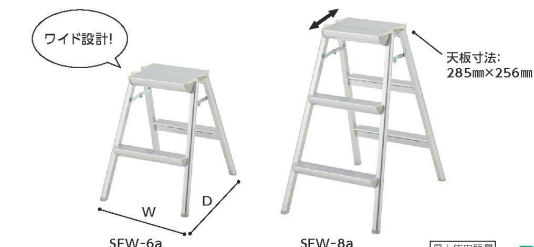

天板高さ (m)	全高 (m)	重量 (kg)	設置寸法(外寸)(mm)		収納寸法(外寸)(mm)		17-0764-0801	¥10,600
			W	D	全長	W		
SE-6a	0.56	1.8	430	500	600	430	180	

最大使用質量 100kg

⑨アルミ踏台 SEW型 [KHMD-08]

天板高さ (m)	全高 (m)	重量 (kg)	設置寸法(外寸)(mm)		収納寸法(外寸)(mm)		17-0764-0901	¥15,400
			W	D	全長	W		
SEW-6a	0.56	2.2	450	570	620	450	240	
SEW-8a	0.79	3.0	500	700	860	500	240	17-0764-0902 ¥19,600

最大使用質量 100kg

⑩アルミ上枠付踏台 EFA型 [KHMD-03]

天板高さ (m)	全高 (m)	重量 (kg)	設置寸法(外寸)(mm)		収納寸法(外寸)(mm)		17-0764-1001	¥29,200
			W	D	全長	W		
EFA-05	0.51	1.12	3.5	470	630	1200	470	100
EFA-08	0.79	1.4	4.4	510	830	1500	510	100

最大使用質量 100kg

●上枠付きで安心。ワンタッチ折りたたみOKの天板幅広踏台

⑪アルミ足踏台 DRX-1075C [KHMD-10]

天板高さ (m)	天板有効寸法 (mm)	重量 (kg)	設置寸法(外寸)(mm)	収納寸法(外寸)(mm)	17-0764-1101	¥27,900
0.75m	1,000×300mm	5.2kg	440×1,420mm	1,030×440×H180mm		

●収納時は脚部が折り畳み構造なので、コンパクトに収納できます。