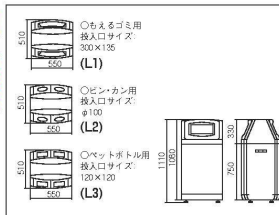

② 分別ボックス S45G

[KDTB-02]

S45G-AA(もえるゴミ)	17-0791-0201	¥68,310
S45G-BB(もえないゴミ)	17-0791-0202	¥68,310
S45G-FF(ペットボトル)	17-0791-0203	¥68,310
S45G-CD(カン・ビン)	17-0791-0204	¥68,310

サイズ:450×320×H875 重量:16.3kg 容量:45ℓ  
投入口サイズ:180×H160 φ100  
材質:本体/スチール 投入口/AES  
内容器/ポリエチレン  
●アジャスター付

内容器付で  
ゴミの回収が簡単

③ リサイクルボックス MT

[KDTB-03]

L1	17-0791-0301	¥80,000
L2	17-0791-0302	¥80,000

サイズ:500×420×H870  
内容器:410×410×500  
投入口サイズ:L1/280×H110 L2/φ100  
重量:15.5kg 容量:60ℓ  
材質:本体/ステンレスミラー仕上げ  
内容器/再生PE100%  
●アジャスター付

④ リサイクルボックス  
アークライン

[KDTB-05]

L-1(もえるごみ用)	17-0791-0401	¥105,000
L-2(ビン・カン用)	17-0791-0402	¥105,000
L-3(ペットボトル用)	17-0791-0403	¥105,000

サイズ:550×510×H1,110 内容器:450×465×650  
重量:25kg 容量:90ℓ  
材質:本体・投入口/PP 側板/再生PP100%  
内容器/再生PP100%  
付属品:アジャスター付  
●分別シール付 ●両面投入口

⑤ リサイクルボックス EK-360

[KDTB-25]

L-1	17-0791-0501	¥16,400
L-2	17-0791-0502	¥16,400

サイズ:246×356×H670 重量:3kg 容量:40ℓ  
投入口サイズ:L-1/237×147 L-2/φ100  
材質:カラー鋼板、再生ABS

袋を外側に折り、  
ワイヤーの隙間に  
差し込みます。

⑥ ワイヤーバスケット [KDTB-12]