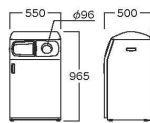

① サニーボックス 120

[KDTB-07]

120-AA(もえるゴミ)	17-0791-0101	¥88,160
120-BB(もえないゴミ)	17-0791-0102	¥88,160
120-FF(ペットボトル)	17-0791-0103	¥88,160
120-CD(カン・ビン)	17-0791-0104	¥88,060

サイズ:550×500×H965 容量:110ℓ  
材質:本体/スチール(塗装/ライトグレー)  
投入口/AES 内箱/ポリプロピレン  
付属品:アジャスター×4個、後固定キャスター×2個  
●防サビ効果のある材質で屋外使用でも安心!

② 分別ボックス S45G

[KDTB-02]

S45G-AA(もえるゴミ)	17-0791-0201	¥68,310
S45G-BB(もえないゴミ)	17-0791-0202	¥68,310
S45G-FF(ペットボトル)	17-0791-0203	¥68,310
S45G-CD(カン・ビン)	17-0791-0204	¥68,310

サイズ:450×320×H875 重量:16.3kg 容量:45ℓ  
投入口サイズ:180×H160 φ100  
材質:本体/スチール 投入口/AES  
内容器/ポリエチレン  
●アジャスター付

内容器付で  
ゴミの回収が簡単

③ リサイクルボックス MT

[KDTB-03]

L1	17-0791-0301	¥80,000
L2	17-0791-0302	¥80,000

サイズ:500×420×H870  
内容器:410×410×500  
投入口サイズ:L1/280×H110 L2/φ100  
重量:15.5kg 容量:60ℓ  
材質:本体/ステンレスミラー仕上げ  
内容器/再生PE100%  
●アジャスター付