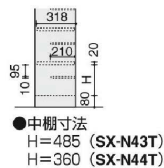

16足用 クリームグレー

●カラーバリエーション