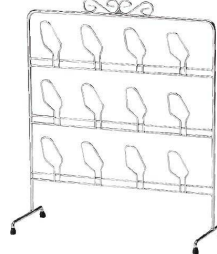

12足収納

9 スリッパ立て [LSPT-01] 目

サイズ	kg	
6足用	245×175×H565 1.0	17-0806-0901 ¥4,000
12足用	485×175×H565 1.3	17-0806-0902 ¥5,100

材質:スチールクロームメッキ仕上げ

●1足ずつ分けて収納できるスリッパ立て

17-0806-1001	¥21,000

サイズ:1730×235×H825 重量:4.2kg
材質:フレーム/スチールメラミン焼付
掛部/スチールクロームメッキ仕上げ
●多人数にも対応する大型スリッパ立て