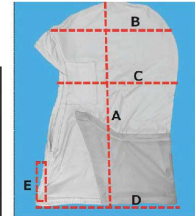

076
手袋
アームカバー

077
マスク
使い捨て

078
白衣
ユニフォーム

079
靴
エプロン

快適ピタットキャップ 大手食品工場など毛髪異物混入防止におすすめ

特徴①：マスクがけ・眼鏡ホル・眉毛ガード

キャップをかぶりながらマスクができ、眼鏡もかけられます。

特徴②：眉毛ガード

眉毛ガードがあることで眉毛の混入を防げます。

特徴③：ストレッチ素材

フェイスラインも毛髪混入防止のためフィット感ができるように考えられた角度になっています。

| 量産サイズ | A | B | C | D | E |
|-------|------|---------|---------|------|-------|
| | 着丈 | 頭回り(上部) | 頭回り(中部) | 首回り | 開き止まり |
| M | 31.7 | 20.0 | 17.7 | 22.0 | 6.0 |
| L | 31.7 | 21.7 | 19.1 | 23.0 | 6.0 |
| 2L | 34.7 | 23.5 | 20.7 | 24.5 | 7.0 |
| 3L | 37.7 | 24.5 | 22.1 | 26.0 | 7.0 |