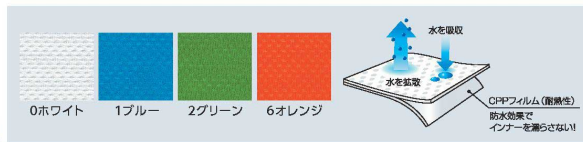

メッシュなのに、この超撥水効果!

① ノースリーブタイプ

② 首掛けタイプ

③ たすき掛けタイプ

ウルトラドライエプロン

- デュポン社のテフロン加工を施したエプロンだから、撥水性、防汚性と耐久性が抜群!
- 水気を寄せ付けない超撥水!
- 綿35%、ポリエステル65%で、通気性を確保

④ 首ひもタイプ

⑤ 首ひもタイプ

⑥ たすき掛けタイプ

インナードライエプロン

表面: 吸水・速乾素材
● 水を吸収し、生地表面へ速やかに移動・拡散させます。
● さらっとして快適に着用できます。

裏面: 無延伸プロピレンフィルム(CPPフィルム)
● 防湿性・耐水性・耐熱性に優れた食品包装分野のフィルム。
● 引っ張り強度・引き裂き強度に優れています。
● 通常のPPフィルムより膜があり、耐熱性にも優れています。
(但し、アイロンは不可となります。)