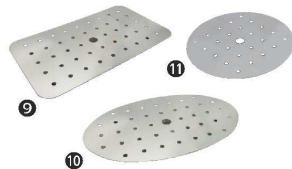

⑨ SW18-8 角チェーフィング用 目皿 20インチ用 [NCHF-40]

サイズ	
17-0844-0901	¥14,000

サイズ:432×244×H32

⑩ SW18-8 小判チェーフィング用 目皿 20インチ用 [NCHF-41]

サイズ	
17-0844-1001	¥19,400

サイズ:427×256×H32

サイズ	
17-0844-1101	¥18,800

サイズ:φ290×H32