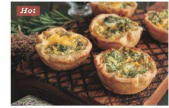

⑧ ヒートシェルブ GRS [NFDW-02] ㊦

サイズ	消費電力(W)	kg		
GRS-18-I	475×500×H60	250	7	17-0852-0801 ¥224,000
GRS-24-I	625×500×H60	350	9	17-0852-0802 ¥245,000
GRS-30-I	775×500×H60	450	11	17-0852-0803 ¥263,000
GRS-36-I	925×500×H60	550	13	17-0852-0804 ¥281,000
GRS-42-I	1,085×500×H60	600	15	17-0852-0805 ¥317,000
GRS-48-I	1,235×500×H60	700	16	17-0852-0806 ¥330,000

温度調節:30℃~90℃ 電源:単相100V
●下から温めるヒートベースでセルフサービスのオペレーションに便利です。
●ヒートベースにはフویل状のヒーターが組み込まれ、熱が均等に伝わりやす。

※上記の価格には消費税は含まれておりません。

バンケットウェア

083
088

083
ウォーマー

084
飾り皿

085
アミューズ
ディッシュ

086
サラダバー！
席台

087
卓上飾物

088
ウェディング
用品