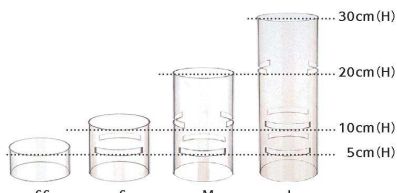

⑦ クリアー ユニットベース
(3mm厚・連結用カット付) [NBST-07]

※上記の価格には消費税は含まれておりません。