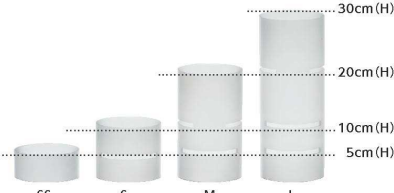

⑧ サテン ユニットベース
(3mm厚・連結用カット付) [NBST-08]

※上記の価格には消費税は含まれておりません。