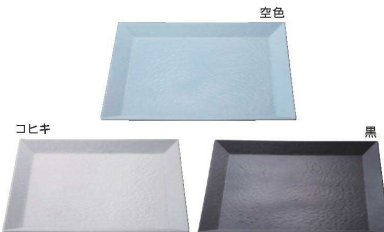

② スクエア ポーセリンボウル 27cm (2枚セット) CP001 [NSVS-14] 納 洗
17-0877-0201 ¥20,000
サイズ:270×270×H80

③ アクリル 黒 ロングスリム SG015 [NSVS-18] 納
17-0877-0301 ¥36,000
サイズ:850×200×H10

④ アクリル 黒 ロングワイド SG018 [NSVS-19] 納
17-0877-0401 ¥59,000
サイズ:850×350×H10

⑤ アクリル 黒 スクエア SG021 [NSVS-20] 納
17-0877-0501 ¥27,000
サイズ:350×350×H10

テーマによって異なる演出の工夫でオリジナルビュッフェスタイルが創れます。

⑥ キューベース 5段 CB-05 [NSVS-21] 納
17-0877-0601 ¥21,000
サイズ:210×210×H165
棚間15(上部のみ)13
材質:アルミ

⑦ 瀏巻グリーンガラスボード [NSVS-22] 納
サイズ
2008A 800×260 17-0877-0701 ¥26,000
2008B 420×420 17-0877-0702 ¥24,500
厚み:13

⑧ 瀏巻ブラックガラスボード [NSVS-23] 納
サイズ
2007A 800×260 17-0877-0801 ¥26,000
2007B 420×420 17-0877-0802 ¥24,500
厚み:13

和風盛皿 ぜいたくな和の時間。

和ビュッフェシーンにマッチした盛皿です。まっとな質感と特徴のある形状は、モダンな雰囲気を高めます。

⑨ 盛鉢 26cm UL-2675 [SDMR-05] 納
コヒキ 17-0877-0901 ¥3,020
黒 17-0877-0902 ¥3,020
内朱外黒 17-0877-0903 ¥3,020
サイズ:φ265×H75 容量:160ml
材質:メラミン樹脂

⑩ 角盛皿 31cm UL-3119 [SDMR-06] 納
空色 17-0877-1001 ¥4,110
コヒキ 17-0877-1002 ¥4,110
黒 17-0877-1003 ¥4,110
サイズ:310×310×H19 材質:メラミン樹脂

⑪ 長角盛皿 30cm UL-3021 [SDMR-07] 納
コヒキ 17-0877-1101 ¥2,710
黒 17-0877-1102 ¥2,710
サイズ:300×210×H21
材質:メラミン樹脂