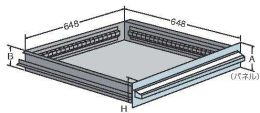

089
腰掛カプエ
その他

091
椅子
福祉
給食

092
箸
箸置き
サバレスト

- 精度・強度とも抜群です。重量物を収納しても、ドロアはさぶるように引き出せます。
- 特殊ダブルエクステンション機構で、ドロアを全面引き出せますからデッドスペースがなく、収納物が一覧できます。
- ドロア内側の4辺には31の溝が切っており、パーティションとディバイダーで自由に仕切ることができます。
- ドロアの密閉精度は優れており、非常に高い防塵効果をもっています。
- 各ドロアにはストップバーの安全装置がついています。ファンタッチ操作で開閉できます。