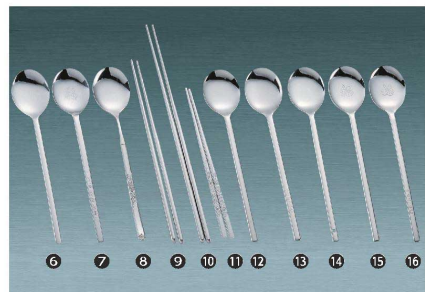

**2** 18-8 中華スプーン  
模様付 [OBBS-13]

17-0925-0201 ¥1,160

全長:210

**3** 18-10 人参スプーン  
SNS [OBBS-03]

17-0925-0301 ¥590

全長:205

●柄の部分が幅広く持ちやすい、定番の韓式スプーンです。

**4** 18-10 寿福スプーン  
SHS [OBBS-04]

17-0925-0401 ¥750

全長:215

●スプーン全体に光沢があり、寿と福の字をあしらったデザインの高級なスプーンです。

**5** 18-10 寿福箸  
SHH-01 [OSTH-03]

17-0925-0501 ¥400

全長:230

●箸先に滑り止めの凹凸加工が施されています。

焼肉店  
韓国料理店  
など

**6** 18-8 ビビンバスプーン [OBBS-05] △

17-0925-0601 ¥960

全長:220

**7** 18-0 T朝鮮スプーン [OBBS-06] △

17-0925-0701 ¥690

全長:218

**8** 18-8 ジール 朝鮮スプーン [OBBS-07] △

17-0925-0801 ¥1,000