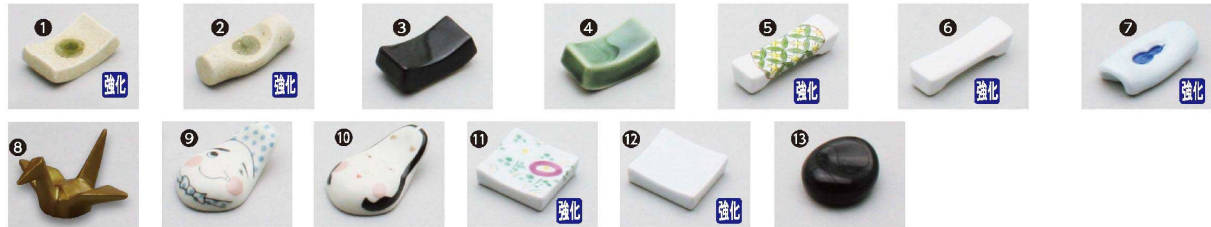

パンフレット番号	問合せ先	電話番号
20659-929	株式会社クイックパック	0564-59-3525

929

卓上用品

フラットウェア

092 箸・箸置き・サーバーレスト

フラットウェア

089
〜
092

089
強化磁器
強化磁器商品です。

090
製菓カトラリー
その他

091
お子様・給食
用

092
箸置き
サーバーレスト

箸置き

美濃焼 (日本製)

強化 このマークは強化磁器商品です。

5 KY8-11 錦七宝長角箸置き
[OHSO-17] 納品済
17-0929-0501 ¥540
サイズ:65×17

6 KY8-12 白長角箸置き
[OHSO-18] 納品済
17-0929-0601 ¥400
サイズ:65×17