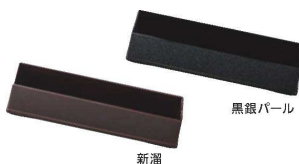

⑧ 樹脂バスケット 角長細 PP枠付 [PCTB-17] 洗  
白 17-0931-0801 ¥1,200  
茶 17-0931-0802 ¥1,200  
サイズ:265×100×H45 材質:ポリプロピレン  
耐熱温度:120°C  
●耐久性、耐熱性に優れ水洗いもできるので、衛生的で長くご使用できます。  
●プラ枠入りなので型崩れしにくいです。

⑨ 樹脂バスケット 小判細 [PCTB-25] 洗  
こげ茶 17-0931-0901 ¥1,450  
茶 17-0931-0902 ¥1,450  
サイズ:270×100×H50 材質:ポリプロピレン  
耐熱温度:120°C

⑩ 籐製 サーバーレスト ダブル [PSRT-08]  
17-0931-1001 ¥2,000  
サイズ:270×130×H60

⑪ 木製 カトラリーサーバー [PSRT-08] 洗  
ブラウン 17-0931-1101 ¥2,900  
ナチュラル 17-0931-1102 ¥2,900  
サイズ:264×81×H46  
材質:ラバーウッド(ウレタン塗装)  
●積み重ねて収納することができます。  
※箸・カトラリーは別売です。

⑫ サーバーレスト グリーン [PSRT-09]  
17-0931-1201 ¥850  
サイズ:255×89×H47 ABS樹脂製

⑬ サーバーレスト マロン [PSRT-12]  
17-0931-1301 ¥850  
サイズ:255×89×H47 ABS樹脂製

⑭ サーバーレスト 白木 [PSRT-11]  
17-0931-1401 ¥1,500  
サイズ:255×89×H47 ABS樹脂製