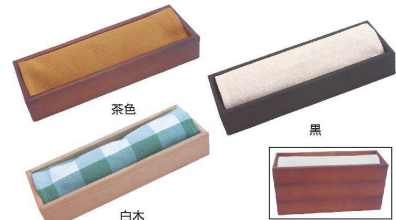

⑯ カトラリーボックス [PCTB-15] 洗
MA-927 茶色 17-0931-1601 ¥2,600
MA-925 白木 17-0931-1602 ¥2,600
MA-926 黒 17-0931-1603 ¥2,600
サイズ:250×95×H45 材質:天然木
●スタッキング可
※クロスは別売りです。

※上記の価格には消費税は含まれておりません。