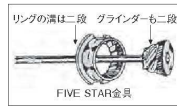

パンフレット番号	問合せ先	電話番号
20659-964	株式会社クイックパック	0564-59-3525

095 カスター・卓上用調味料入・ペパーミル

卓上備品

卓上用品

964

IKEDA ペパーミル&ソルトシェーカー

ペパーミルには FIVE STAR クオリティー金具
(グラインダー 二段・リング 二段) を使用しています。