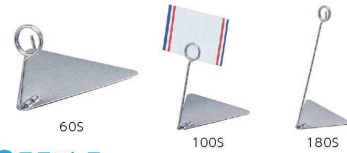

982

クリップが上下左右に回転可能

① ペティクリップスタンド 黒

| [QPPS-30] ◇ 黒 |            |              |      |
|---------------|------------|--------------|------|
| サイズ           |            |              |      |
| PS35K         | 85×70×H35  | 17-0982-0101 | ¥670 |
| PS70K         | 85×70×H70  | 17-0982-0102 | ¥670 |
| PS100K        | 85×70×H100 | 17-0982-0103 | ¥700 |
| PS150K        | 85×70×H150 | 17-0982-0104 | ¥700 |

材質:ベース/ステンレス クリップ/ABS  
●クリップ部が上下に30度、左右に45度ずつ回転するので、POPの整列表示が簡単にできます。

② ペティクリップスタンド シルバー [QPPS-31] △ 黒

| [QPPS-31] △ 黒 |            |              |      |
|---------------|------------|--------------|------|
| サイズ           |            |              |      |
| PS35S         | 85×70×H35  | 17-0982-0201 | ¥620 |
| PS70S         | 85×70×H70  | 17-0982-0202 | ¥620 |
| PS100S        | 85×70×H100 | 17-0982-0203 | ¥650 |
| PS150S        | 85×70×H150 | 17-0982-0204 | ¥650 |

材質:ベース/ステンレス クリップ/ABS  
●クリップ部が上下に30度、左右に45度ずつ回転するので、POPの整列表示が簡単にできます。

シンプルサイン

シンプルにメッセージを伝えます。

③ ステンレス ニューリングスタンド [QPPS-21] 黒

| [QPPS-21] 黒 |            |              |      |
|-------------|------------|--------------|------|
| サイズ         |            |              |      |
| ET-60-S     | 93×81×H60  | 17-0982-0301 | ¥680 |
| ET-100-S    | 93×81×H100 | 17-0982-0302 | ¥700 |
| ET-180-S    | 93×81×H180 | 17-0982-0303 | ¥740 |