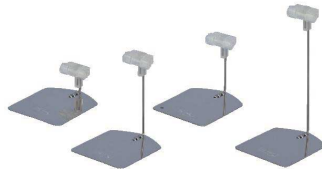

982

クリップが上下左右に回転可能

① ペティクリップスタンド 黒

| [QPPS-30] ◇ 黒 |            |              |      |
|---------------|------------|--------------|------|
| サイズ           |            |              |      |
| PS35K         | 85×70×H35  | 17-0982-0101 | ¥670 |
| PS70K         | 85×70×H70  | 17-0982-0102 | ¥670 |
| PS100K        | 85×70×H100 | 17-0982-0103 | ¥700 |
| PS150K        | 85×70×H150 | 17-0982-0104 | ¥700 |

材質:ベース/ステンレス クリップ/ABS  
●クリップ部が上下に30度、左右に45度ずつ回転するので、POPの整列表示が簡単にできます。

② ペティクリップスタンド シルバー [QPPS-31] △ 黒

| [QPPS-31] △ 黒 |            |              |      |
|---------------|------------|--------------|------|
| サイズ           |            |              |      |
| PS35S         | 85×70×H35  | 17-0982-0201 | ¥620 |
| PS70S         | 85×70×H70  | 17-0982-0202 | ¥620 |
| PS100S        | 85×70×H100 | 17-0982-0203 | ¥650 |
| PS150S        | 85×70×H150 | 17-0982-0204 | ¥650 |

材質:ベース/ステンレス クリップ/ABS  
●クリップ部が上下に30度、左右に45度ずつ回転するので、POPの整列表示が簡単にできます。

シンプルサイン

シンプルにメッセージを伝えます。

③ ステンレス ニューリングスタンド [QPPS-21] 黒

| [QPPS-21] 黒 |            |              |      |
|-------------|------------|--------------|------|
| サイズ         |            |              |      |
| ET-60-S     | 93×81×H60  | 17-0982-0301 | ¥680 |
| ET-100-S    | 93×81×H100 | 17-0982-0302 | ¥700 |
| ET-180-S    | 93×81×H180 | 17-0982-0303 | ¥740 |