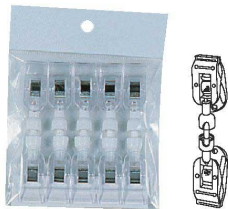

材質:ベース/ステンレス クリップ/ABS  
●クリップ部が上下に30度、左右に45度ずつ回転するので、POPの整列表示が簡単にできます。

② ペティクリップスタンド シルバー [QPPS-31] △ 黒

| [QPPS-31] △ 黒 |            |              |      |
|---------------|------------|--------------|------|
| サイズ           |            |              |      |
| PS35S         | 85×70×H35  | 17-0982-0201 | ¥620 |
| PS70S         | 85×70×H70  | 17-0982-0202 | ¥620 |
| PS100S        | 85×70×H100 | 17-0982-0203 | ¥650 |
| PS150S        | 85×70×H150 | 17-0982-0204 | ¥650 |

材質:ベース/ステンレス クリップ/ABS  
●クリップ部が上下に30度、左右に45度ずつ回転するので、POPの整列表示が簡単にできます。

シンプルサイン

シンプルにメッセージを伝えます。

③ ステンレス ニューリングスタンド [QPPS-21] 黒

| [QPPS-21] 黒 |            |              |      |
|-------------|------------|--------------|------|
| サイズ         |            |              |      |
| ET-60-S     | 93×81×H60  | 17-0982-0301 | ¥680 |
| ET-100-S    | 93×81×H100 | 17-0982-0302 | ¥700 |
| ET-180-S    | 93×81×H180 | 17-0982-0303 | ¥740 |

※プレートは別売です。

ポップクリップ 心と目を引く手作りPOP!! “ポップクリップ” で売上アップ

④ ポップクリップ  
MP-992(5ヶ入) [QPPC-04] 黒  
17-0982-0401 ¥1,700  
サイズ:H90

⑤ ポップクリップ  
MP-996(5ヶ入) [QPPC-08] 黒  
17-0982-0501 ¥1,500  
サイズ:H58

⑥ POPクリップ  
UC-50 (10ヶ入) [QPPC-13] 黒  
17-0982-0601 ¥1,500  
サイズ:50×H100

⑧ POPクリップ  
UC-100L (10ヶ入) [QPPC-15] 黒  
17-0982-0801 ¥2,200  
サイズ:50×H200

⑦ POPクリップ  
UC-50L (10ヶ入) [QPPC-14] 黒  
17-0982-0701 ¥2,050  
サイズ:50×H150

⑨ ポップクリップ ブラック [QPPC-16] 黒  
サイズ  
50 80×H105 17-0982-0901 ¥180  
50L 80×H160 17-0982-0902 ¥240  
対応する厚み:5  
●スリヤ(φ17~φ25)、角バー(14×32)でご使用頂けます。  
●上下のクリップの間のジョイントで角度が変更できます。