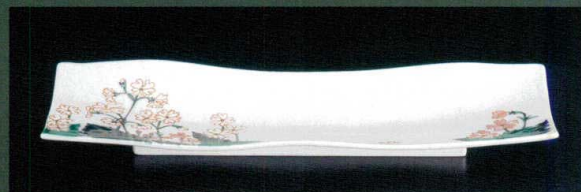

背面

AP7-7015 マグカップ
 かわらなでしこ 宮本暁
22,000円 (税抜価格 20,000円)
 口径9.3×高さ10.3cm
 容量320cc・化粧箱入 磁器 ◆

背面

AP7-7016 マグカップ
 秋明菊 宮本暁
22,000円 (税抜価格 20,000円)
 口径9.3×高さ10.3cm
 容量320cc・化粧箱入 磁器 ◆

AP7-7017 ペア盛皿 色絵松竹梅 宮本暁
38,500円 (税抜価格 35,000円)
 共に(前幅16×奥行19.5×高さ5.3cm)・化粧箱入 磁器 ◆

俯瞰

AP7-7018 長角波皿 さくら草 宮本暁
30,800円 (税抜価格 28,000円)
 前幅12×奥行34×高さ3cm・化粧箱入 磁器 ◆