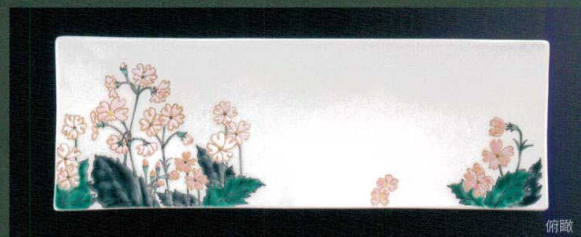

背面

AP7-7015 マグカップ
 かわらなでしこ 宮本暁
22,000円 (税抜価格 20,000円)
 口径9.3×高さ10.3cm
 容量320cc・化粧箱入 磁器 ◆

背面

AP7-7016 マグカップ
 秋明菊 宮本暁
22,000円 (税抜価格 20,000円)
 口径9.3×高さ10.3cm
 容量320cc・化粧箱入 磁器 ◆

AP7-7017 ペア盛皿 色絵松竹梅 宮本暁
38,500円 (税抜価格 35,000円)
 共に(前幅16×奥行19.5×高さ5.3cm)・化粧箱入 磁器 ◆

俯瞰

AP7-7018 長角波皿 さくら草 宮本暁
30,800円 (税抜価格 28,000円)
 前幅12×奥行34×高さ3cm・化粧箱入 磁器 ◆