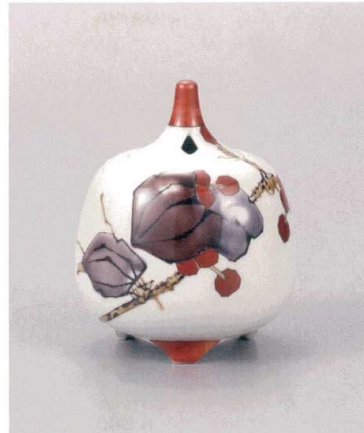

パンフレット番号	問合せ先	電話番号
20660-121	株式会社クイックパック	0564-59-3525

しつらえ

香炉

AP7-1220 4号香炉 ポピー 大志窯
17,600円 (税抜価格 16,000円)
 径10×高さ12cm・木箱入 磁器 ◆
 ※他のバリエーションはP460・31にあります

AP7-1221 4号香炉 山帰来 大志窯
17,600円 (税抜価格 16,000円)
 径10×高さ12cm・木箱入 磁器 ◆

AP7-1222 3号香炉 青粒鉄仙
19,800円 (税抜価格 18,000円)
 前幅7.9×奥行7.2×高さ9cm・木箱入 磁器 ◆

AP7-1223 3号香炉 白粒鉄仙
19,800円 (税抜価格 18,000円)
 前幅7.9×奥行7.2×高さ9cm・木箱入 磁器 ◆

AP7-1224 3.5号香炉 金花詰
19,800円 (税抜価格 18,000円)
 径10×高さ10.5cm・木箱入 磁器 ◆

AP7-1225 3号香炉 紅白梅に鳥 中村陶志人
25,300円 (税抜価格 23,000円)
 径8.5×高さ9cm・木箱入 磁器 ◆
 ※他のバリエーションはP24・25にあります

AP7-1226 3.5号香炉 紅葉に鳥 中村陶志人
25,300円 (税抜価格 23,000円)
 径8×高さ11cm・木箱入 磁器 ◆
 ※他のバリエーションはP24・25にあります

AP7-1227 3.5号香炉 白粒鉄仙
27,500円 (税抜価格 25,000円)
 前幅9.5×奥行8.5×高さ10.5cm・木箱入 磁器 ◆