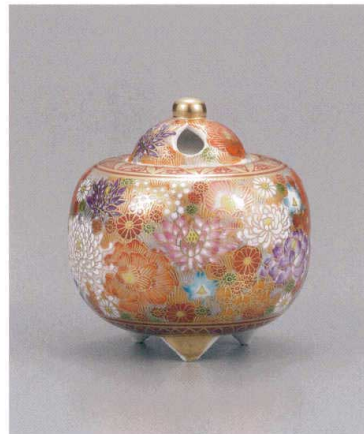

パンフレット番号	問合せ先	電話番号
20660-121	株式会社クイックパック	0564-59-3525

しつらえ

香炉

AP7-1220 4号香炉 ポピー 大志窯
17,600円 (税抜価格 16,000円)
 径10×高さ12cm・木箱入 磁器 ◆
 ※他のバリエーションはP460・31にあります

AP7-1221 4号香炉 山帰来 大志窯
17,600円 (税抜価格 16,000円)
 径10×高さ12cm・木箱入 磁器 ◆

AP7-1222 3号香炉 青粒鉄仙
19,800円 (税抜価格 18,000円)
 前幅7.9×奥行7.2×高さ9cm・木箱入 磁器 ◆

AP7-1223 3号香炉 白粒鉄仙
19,800円 (税抜価格 18,000円)
 前幅7.9×奥行7.2×高さ9cm・木箱入 磁器 ◆

AP7-1224 3.5号香炉 金花詰
19,800円 (税抜価格 18,000円)
 径10×高さ10.5cm・木箱入 磁器 ◆

AP7-1225 3号香炉 紅白梅に鳥 中村陶志人
25,300円 (税抜価格 23,000円)
 径8.5×高さ9cm・木箱入 磁器 ◆
 ※他のバリエーションはP24・25にあります

AP7-1226 3.5号香炉 紅葉に鳥 中村陶志人
25,300円 (税抜価格 23,000円)
 径8×高さ11cm・木箱入 磁器 ◆
 ※他のバリエーションはP24・25にあります

AP7-1227 3.5号香炉 白粒鉄仙
27,500円 (税抜価格 25,000円)
 前幅9.5×奥行8.5×高さ10.5cm・木箱入 磁器 ◆