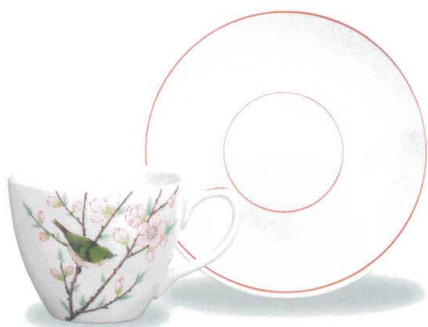

### 中村陶志人

日本工芸会正会員  
伝統工芸士

日本伝統工芸展入選  
創造展入選  
平成20年 第61回創造展最高賞受賞

AP7-0713 ペアぐい呑 春秋 中村陶志人  
16,500円 (税抜価格 15,000円)  
共に (口径6.5×高さ4.5cm)・木箱入 磁器 ◆

AP7-0897  
カップ&ソーサー 春 中村陶志人  
13,200円 (税抜価格 12,000円)  
口径8.5×高さ6.7cm・容量250cc  
化粧箱入 磁器 ◆