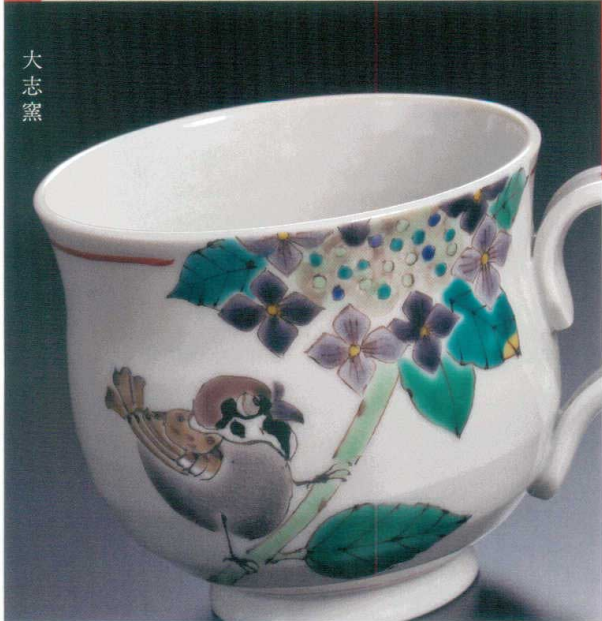

パンフレット番号	問合せ先	電話番号
20660-28	株式会社クイックパック	0564-59-3525

工房特選

大志窯

Special Selection

大志窯
Mug Cup

マグカップ

心ゆたかなおうち時間を楽しめるマグカップ

AP7-5038
野葡萄に山雀 大志窯
9,350円 (税抜価格 8,500円)

AP7-5039
紫式部に四十雀 大志窯
9,350円 (税抜価格 8,500円)

マグカップ

口径8.8×高さ8.2cm・容量280cc 化粧箱入 磁器 ◆

AP7-5040
蓮に翡翠 大志窯
9,350円 (税抜価格 8,500円)

AP7-5041
額紫陽花に雀 大志窯
9,350円 (税抜価格 8,500円)

AP7-5042
桜に目白 大志窯
9,350円 (税抜価格 8,500円)

AP7-5043
露草 大志窯
8,250円 (税抜価格 7,500円)