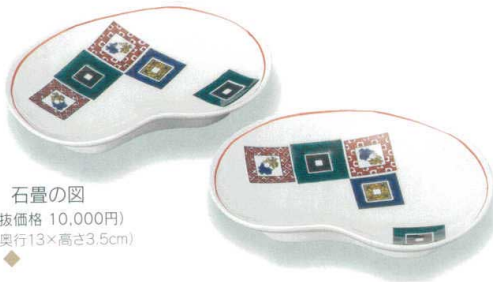

パンフレット番号	問合せ先	電話番号
20660-34	株式会社クイックパック	0564-59-3525

工房特選

Special Selection

Ishidatami no zu

石畳の図

古くから九谷焼の伝統的な技法「石畳の図」はその名の通り、綺麗に敷き詰められた石畳のように規則的な四角の中に、幾何学的な模様を描くのが特徴です。九谷五彩のひとつ緑は高級感を感じさせてくれ、おもてなしに最適です。

AP7-5080 6.5号盛皿 石畳の図
14,300円 (税抜価格 13,000円)
径19.3×高さ3cm・化粧箱入 磁器 ◆

AP7-5081 8.3号盛皿 石畳の図
12,100円 (税抜価格 11,000円)
径24.5×高さ3.5cm・化粧箱入 磁器 ◆

AP7-0449 ポット急須 石畳
8,250円 (税抜価格 7,500円)
容量400cc・茶こし付・化粧箱入 磁器 ◆

AP7-0238 ペア5.5号皿 石畳の図
11,000円 (税抜価格 10,000円)
共に (前幅17.5×奥行13×高さ3.5cm)
化粧箱入 磁器 ◆