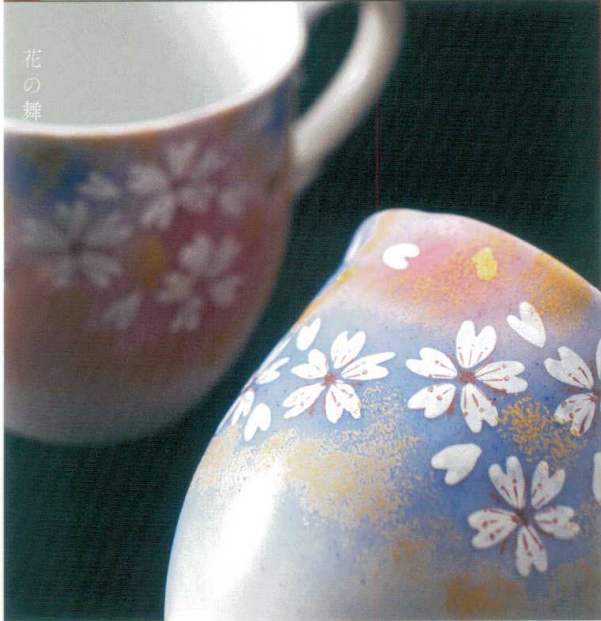

パンフレット番号	問合せ先	電話番号
20660-36	株式会社クイックパック	0564-59-3525

工房特選

花の舞

Special Selection

Hananomai

花の舞

花霞が広がるような淡い模様と優雅に咲き誇る桜の花が印象的な花の舞。とても上品な雰囲気と和の心を感じさせてくれます。

AP7-0407 ペア箸置 花の舞
3,080円 (税抜価格 2,800円)
前幅4.5×奥行4.3cm・化粧箱入 磁器 ◆

AP7-0525 翹い掬 花の舞
13,200円 (税抜価格 12,000円) ポット急須・容量400cc 湯呑大 (口径7×高さ7.8cm)
湯呑小 (口径6.9×高さ7.4cm)・茶こし付・化粧箱入 磁器 ◆

AP7-0611 組飯碗 花の舞
8,800円 (税抜価格 8,000円)
大 (口径10.9×高さ6.2cm)
小 (口径10.5×高さ5.8cm)・化粧箱入 磁器 ◆

AP7-0714 ペアワインカップ 花の舞
33,000円 (税抜価格 30,000円)
共に (口径7.3×高さ14.8cm・容量180cc)・化粧箱入 磁器 ◆