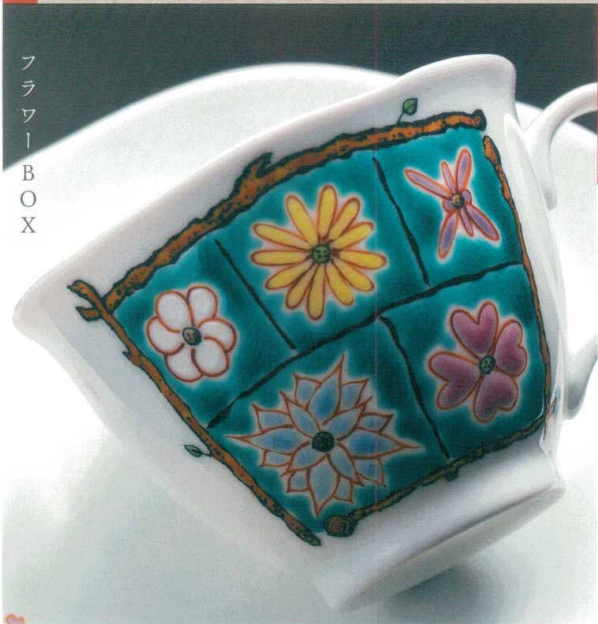

パンフレット番号	問合せ先	電話番号
20660-38	株式会社クイックパック	0564-59-3525

工房特選

フ
ラ
ワ
ー
B
O
X

Special Selection

Flower BOX

フラワー BOX

黄色、水色、ピンク……5種類のカラフルでかわいいお花が印象的。友人や家族との時間も一人でリラックスするひとときも、楽しくなるようなデザインです。同柄のポット急須とあわせればティータイムも、より一層華やかになります。

AP7-5084
ライトブルー

AP7-5085
ピンク

AP7-5086
グリーン

AP7-5087
イエロー

AP7-5088
オレンジ

裏面

3.5号一輪生 フラワーBOX 岩田玲子
各**2,750円** (税抜価格 2,500円)
径7×高さ10.5cm・紙箱入 磁器 ◆

AP7-5089 ライトブルー