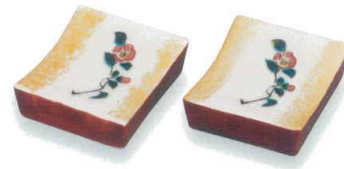

パンフレット番号	問合せ先	電話番号
20660-76	株式会社クイックパック	0564-59-3525

日常の器

食卓小物

AP7-0401 ペア箸置 紙風船
1,980円 (税抜価格 1,800円)
前幅6×奥行2.8cm・化粧箱入 磁器 ◆

AP7-0402 ペア箸置 かざぐるま
1,980円 (税抜価格 1,800円)
前幅4.5×奥行4.3cm・化粧箱入 磁器 ◆

AP7-0403 ペア箸置 金彩椿
2,420円 (税抜価格 2,200円)
前幅4.3×奥行3.8cm・化粧箱入 磁器 ◆

AP7-0404 ペア箸置 桜文
2,750円 (税抜価格 2,500円)
径5.5cm・化粧箱入 磁器 ◆

AP7-0405 ペア箸置 金銀彩桜文
2,750円 (税抜価格 2,500円)
径5.5cm・化粧箱入 磁器 ◆

AP7-0406 ペア箸置 椿文
2,750円 (税抜価格 2,500円)
径5.5cm・化粧箱入 磁器 ◆

AP7-0407 ペア箸置 花の舞
3,080円 (税抜価格 2,800円)
前幅4.5×奥行4.3cm・化粧箱入 磁器 ◆
※他のパリエーションはP36・37にあります