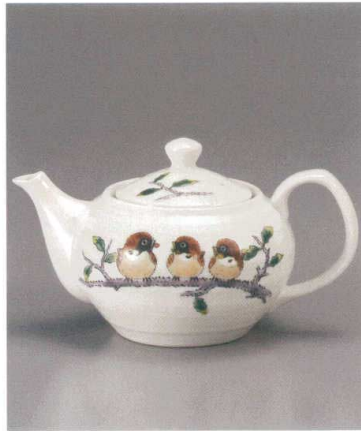

パンフレット番号	問合せ先	電話番号
20660-80	株式会社クイックパック	0564-59-3525

日常の器

ポット急須

**AP7-0440** ポット急須 木米風  
6,050円 (税抜価格 5,500円)  
容量400cc・茶こし付・紙箱入 磁器 ◆

**AP7-0441** ポット急須 丸々雀  
6,600円 (税抜価格 6,000円)  
容量450cc・茶こし付・化粧箱入 磁器 ◆

**AP7-0442** ポット急須 バラ 川合孝知  
7,150円 (税抜価格 6,500円)  
容量600cc・茶こし付・化粧箱入 磁器 ◆

**AP7-0443** ポット急須 青梅  
7,150円 (税抜価格 6,500円)  
容量400cc・茶こし付・紙箱入 磁器 ◆

**AP7-0444** ポット急須 吉田屋風花鳥  
7,150円 (税抜価格 6,500円)  
容量400cc・茶こし付・紙箱入 磁器 ◆