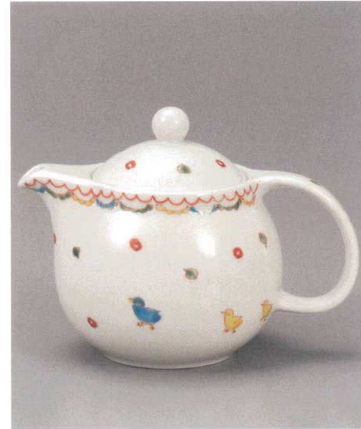

パンフレット番号	問合せ先	電話番号
20660-80	株式会社クイックパック	0564-59-3525

日常の器

ポット急須

**AP7-0440** ポット急須 木米風  
6,050円 (税抜価格 5,500円)  
容量400cc・茶こし付・紙箱入 磁器 ◆

**AP7-0441** ポット急須 丸々雀  
6,600円 (税抜価格 6,000円)  
容量450cc・茶こし付・化粧箱入 磁器 ◆

**AP7-0442** ポット急須 バラ 川合孝知  
7,150円 (税抜価格 6,500円)  
容量600cc・茶こし付・化粧箱入 磁器 ◆

**AP7-0443** ポット急須 青梅  
7,150円 (税抜価格 6,500円)  
容量400cc・茶こし付・紙箱入 磁器 ◆

**AP7-0444** ポット急須 吉田屋風花鳥  
7,150円 (税抜価格 6,500円)  
容量400cc・茶こし付・紙箱入 磁器 ◆