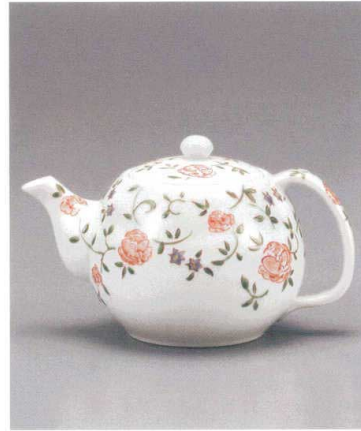

パンフレット番号	問合せ先	電話番号
20660-80	株式会社クイックパック	0564-59-3525

日常の器

ポット急須

**AP7-0440** ポット急須 木米風  
6,050円 (税抜価格 5,500円)  
容量400cc・茶こし付・紙箱入 磁器 ◆

**AP7-0441** ポット急須 丸々雀  
6,600円 (税抜価格 6,000円)  
容量450cc・茶こし付・化粧箱入 磁器 ◆

**AP7-0442** ポット急須 バラ 川合孝知  
7,150円 (税抜価格 6,500円)  
容量600cc・茶こし付・化粧箱入 磁器 ◆

**AP7-0443** ポット急須 青梅  
7,150円 (税抜価格 6,500円)  
容量400cc・茶こし付・紙箱入 磁器 ◆

**AP7-0444** ポット急須 吉田屋風花鳥  
7,150円 (税抜価格 6,500円)  
容量400cc・茶こし付・紙箱入 磁器 ◆