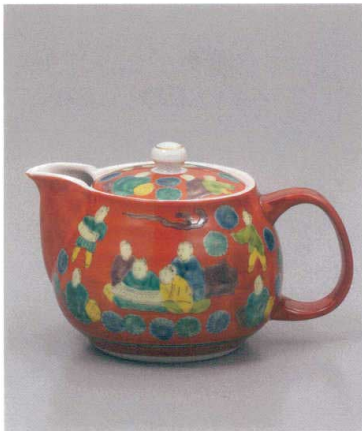

パンフレット番号	問合せ先	電話番号
20660-80	株式会社クイックパック	0564-59-3525

日常の器

ポット急須

**AP7-0440** ポット急須 木米風  
6,050円 (税抜価格 5,500円)  
容量400cc・茶こし付・紙箱入 磁器 ◆

**AP7-0441** ポット急須 丸々雀  
6,600円 (税抜価格 6,000円)  
容量450cc・茶こし付・化粧箱入 磁器 ◆

**AP7-0442** ポット急須 バラ 川合孝知  
7,150円 (税抜価格 6,500円)  
容量600cc・茶こし付・化粧箱入 磁器 ◆

**AP7-0443** ポット急須 青梅  
7,150円 (税抜価格 6,500円)  
容量400cc・茶こし付・紙箱入 磁器 ◆

**AP7-0444** ポット急須 吉田屋風花鳥  
7,150円 (税抜価格 6,500円)  
容量400cc・茶こし付・紙箱入 磁器 ◆

**AP7-0445** ポット急須 小鳥の発表会 川合孝知  
7,480円 (税抜価格 6,800円)  
容量460cc・茶こし付・化粧箱入 磁器 ◆

**AP7-0446** ポット急須 しあわせの花 川合孝知  
7,480円 (税抜価格 6,800円) 容量460cc・茶こし付・化粧箱入 磁器 ◆

**AP7-0447** ポット急須 さえずり 川合孝知  
7,480円 (税抜価格 6,800円) 容量450cc・茶こし付・化粧箱入 磁器 ◆