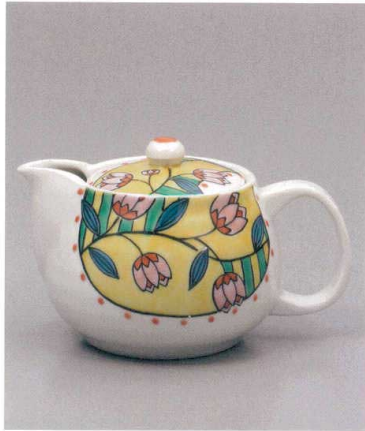

パンフレット番号	問合せ先	電話番号
20660-81	株式会社クイックパック	0564-59-3525

日常の器

ポット急須

AP7-0448 ポット急須 チューリップ
7,700円 (税抜価格 7,000円)
容量400cc・茶こし付・紙箱入 磁器 ◆

AP7-0449 ポット急須 石畳
8,250円 (税抜価格 7,500円)
容量400cc・茶こし付・化粧箱入 磁器 ◆
※他のバリエーションはP34・35にあります

AP7-0450 ポット急須 ポピー 大志窯
8,800円 (税抜価格 8,000円)
容量240cc・茶こし付・化粧箱入 磁器 ◆
※他のバリエーションはP30・31にあります

AP7-0451 ポット急須 金花詰 幸洋窯
9,350円 (税抜価格 8,500円)
容量240cc・茶こし付・紙箱入 磁器 ◆
※他のバリエーションはP40~42にあります

AP7-0452 ポット急須 吉田屋風
9,350円 (税抜価格 8,500円)
容量400cc・茶こし付・化粧箱入 陶器 ◆