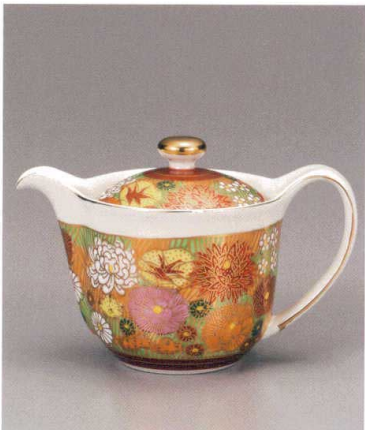

パンフレット番号	問合せ先	電話番号
20660-81	株式会社クイックパック	0564-59-3525

日常の器

ポット急須

AP7-0448 ポット急須 チューリップ
7,700円 (税抜価格 7,000円)
容量400cc・茶こし付・紙箱入 磁器 ◆

AP7-0449 ポット急須 石畳
8,250円 (税抜価格 7,500円)
容量400cc・茶こし付・化粧箱入 磁器 ◆
※他のバリエーションはP34・35にあります

AP7-0450 ポット急須 ポピー 大志窯
8,800円 (税抜価格 8,000円)
容量240cc・茶こし付・化粧箱入 磁器 ◆
※他のバリエーションはP30・31にあります

AP7-0451 ポット急須 金花詰 幸洋窯
9,350円 (税抜価格 8,500円)
容量240cc・茶こし付・紙箱入 磁器 ◆
※他のバリエーションはP40~42にあります

AP7-0452 ポット急須 吉田屋風
9,350円 (税抜価格 8,500円)
容量400cc・茶こし付・化粧箱入 陶器 ◆