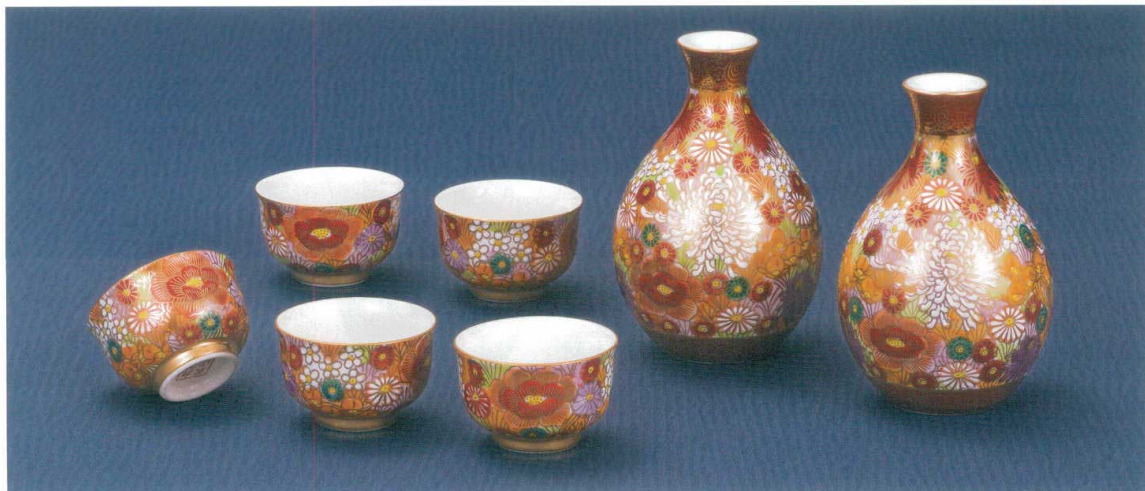

AP7-0703 晩酌揃 黒釉小紋 創正窯
14,300円 (税抜価格 13,000円)
徳利 (径11×高さ9cm・容量350cc)
盃 (口径6×高さ7cm)・化粧箱入 陶器 ◆

AP7-0704 晩酌揃 吉田屋花鳥
17,600円 (税抜価格 16,000円)
徳利 (径8.5×高さ18.5cm・容量350cc)
盃 (口径6×高さ4cm)・化粧箱入 磁器 ◆

AP7-0705 晩酌揃 古九谷風花鳥
17,600円 (税抜価格 16,000円)
徳利 (径8.5×高さ18.5cm・容量350cc)
盃 (口径6×高さ4cm)・化粧箱入 磁器 ◆

AP7-0706 晩酌揃 金花話 幸洋窯
20,350円 (税抜価格 18,500円)
徳利 (径8.5×高さ18.5cm・容量350cc)
盃 (口径6×高さ4cm)・化粧箱入 磁器 ◆
※他のバリエーションはP40～42にあります

AP7-0707 酒器揃 金花話
27,500円 (税抜価格 25,000円)
徳利 (径7.8×高さ12cm・容量240cc) 盃 (口径6×高さ3.8cm)・化粧箱入 磁器 ◆ ※他のバリエーションはP40～42にあります