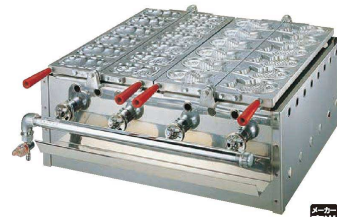

パンフレット番号	問合せ先	電話番号
20661-1006	株式会社クイックパック	0564-59-3525

たこ焼・饅頭焼

1006

※このページの都市ガスの商品を御注文の際は、ガス種を御指定ください。

1 蜜元式 焼饅頭機 3連 (GYK-60) K

1,000×570×H280

	LPガス	都市ガス	
半自動大判焼φ78mm	1-1006-0101	1-1006-0102	¥732,000
鯛焼	1-1006-0103	1-1006-0104	¥735,000
パンダ焼	販売終了	販売終了	¥615,000
半自動大判焼φ74mm	1-1006-0107	1-1006-0108	¥732,000
栗饅頭	販売終了	販売終了	¥615,000
コアラちゃん焼	販売終了	販売終了	¥615,000
たこ焼30穴	1-1006-0113	1-1006-0114	¥732,000
ペビーパンダ焼	1-1006-0115	1-1006-0116	¥732,000
ガス消費量 (1時間当たり)	1.15kg	14,200kcal	
ガス接続口	φ9.5	φ13	

2 蜜元式 焼饅頭機 2連 (GYK-61) K

680×570×H280

	LPガス	都市ガス	
半自動大判焼φ78mm	1-1006-0201	1-1006-0202	¥537,000
鯛焼	1-1006-0203	1-1006-0204	¥552,000
パンダ焼	販売終了	販売終了	¥436,000
半自動大判焼φ74mm	1-1006-0207	1-1006-0208	¥537,000
栗饅頭	販売終了	販売終了	¥436,000
コアラちゃん焼	販売終了	販売終了	¥436,000
たこ焼30穴	1-1006-0213	1-1006-0214	¥537,000
ペビーパンダ焼	1-1006-0215	1-1006-0216	¥552,000
ガス消費量 (1時間当たり)	0.76kg	9,360kcal	
ガス接続口	φ9.5	φ13	

焼饅頭機用板 (組み合わせは、自由自在)

3 半自動大判焼 (GYK-09) 1-1006-0301 ¥116,000

90g仕上がり、7穴、φ78

4 鯛焼 (GYK-10) 1-1006-0401 ¥112,000

100g仕上がり、6穴

5 半自動大判焼 (GYK-13) 1-1006-0501 ¥116,000

75g仕上がり、10穴、φ74

6 栗饅頭 (GYK-14) 販売終了 ¥70,000