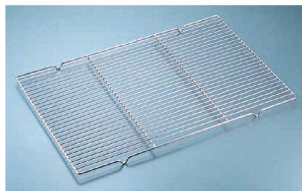

⑤ ㊦ 18-8 角型ケーキクーラー足付 (WKC-B2)

1-1064-0501	大	600×400×H20	¥6,000
1-1064-0502	中	500×350×H20	¥4,900
1-1064-0503	小	400×300×H20	¥4,200

アミ目のピッチ約11mm