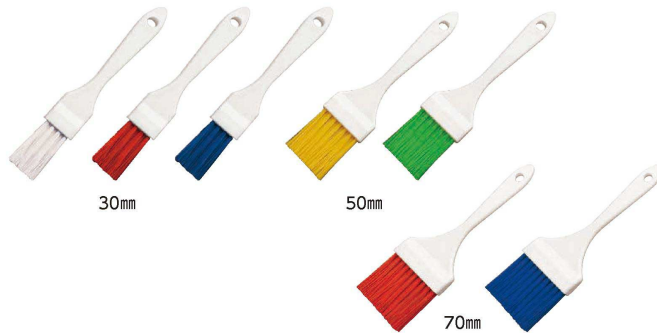

パンフレット番号	問合せ先	電話番号
20661-1078	株式会社クイックパック	0564-59-3525

チョコレート用品・ハケ・ゴムヘラ

1078

① ヴァイカン ペストリーブラシ (WPS-20) 目

	ホワイト	レッド	ブルー	全長	毛の長さ	
30mm 555230	1-1078-0101	1-1078-0102	1-1078-0103	195	45	¥1,150
50mm 555250	1-1078-0104	1-1078-0105	1-1078-0106			¥1,400
70mm 555270	1-1078-0107	1-1078-0108	1-1078-0109			¥1,650

材質:柄部/ポリプロピレン ブラシ/ポリエステル  
耐熱温度:120℃

② ヴァイカン USTペストリーブラシ 555130

(WPS-19) 目 ¥1,650

	ホワイト	レッド	ブルー	全長	毛の長さ	
1-1078-0201	1-1078-0201	1-1078-0202	1-1078-0205	32	205	¥1,650
1-1078-0202	1-1078-0203	1-1078-0206	1-1078-0207			¥1,650
1-1078-0203	1-1078-0204	1-1078-0207	1-1078-0208			¥1,650
1-1078-0204	1-1078-0205	1-1078-0208	1-1078-0209			¥1,650

32×全長205 毛の長さ:55  
耐熱温度:120℃

材質:柄/ポリプロピレン

ブラシ/ポリエステル

●ソース、油脂などの上塗り、機械周りの掃き出しまで、幅広くご使用いただけます。

●留め具を使用せず毛束を溶着することで抜け毛を防止し、異物混入のリスクを軽減します。

③ パークユートプラス カラーペストリーブラシ (WHK-24) 目

	白	赤	青	黄	緑	全長	毛の長さ	
30mm	1-1078-0301	1-1078-0302	1-1078-0303	1-1078-0304	1-1078-0305	215	50	¥3,300
50mm	1-1078-0306	1-1078-0307	1-1078-0308	1-1078-0309	1-1078-0310			¥3,600
70mm	1-1078-0311	1-1078-0312	1-1078-0313	1-1078-0314	1-1078-0315			¥3,600

材質:柄部/ポリプロピレン ブラシ/PBT(ポリブチレンテレフタレート)

耐熱温度:120℃

④ マトファ ブラシ (WBL-13)

	cm	全長	
1-1078-0401	116036	4.5×260	¥3,400
1-1078-0402	116037	5×260	¥3,620

毛の長さ:45

⑤ 木柄 厚口ケーキ平ハケ (豚毛) (WHK-09)

	mm	
1-1078-0501	40	¥460
1-1078-0502	50	¥650
1-1078-0503	60	¥760