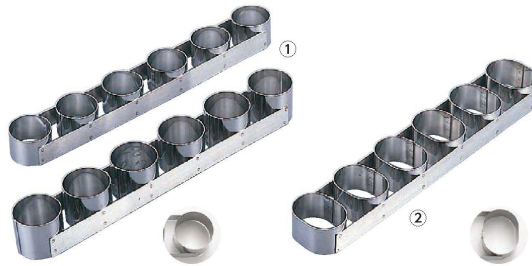

パンフレット番号	問合せ先	電話番号
20661-1086	株式会社クイックパック	0564-59-3525

de Buyer デバイヤー 18-10 セルクルリング

- ① **Ω 18-0 セルクルリング 丸型 6連** (WSL-18)
1-1086-0101 大 370×53×H45 ¥7,700
 1ヶ 内φ50×H45
1-1086-0102 小 365×48×H35 ¥7,300
 1ヶ 内φ45×H35

- ② **Ω 18-0 セルクルリング 小判型 6連**
 (WSL-19) **1-1086-0201** ¥7,900
 370×63×H35
 1ヶ 内φ60×45×H35
 ●6個分の作業が一度にできるのでとても便利です。

- ③ **丸型 6連 3051-89**
 (WDB-41) **1-1086-0301** ¥11,000
 250×35×H20 1ヶ 内φ30×H20

- ④ **六角型 6連 3025-89**
 (WDB-42) **1-1086-0401** ¥11,000
 250×35×H20 1ヶ 内φ30×30×H20

- ⑤ **あぶみ型 6連 3104-89**
 (WDB-46) **1-1086-0501** ¥11,000
 250×40×H20 1ヶ 内φ35×32×H20

de Buyer デバイヤー 18-10 ケーキリング

- ⑥ **長方形 6連 3138-99**
 (WDB-23) **1-1086-0601** ¥17,000
 390×70×H40
 1ヶ 内φ70×50×H50

- ⑦ **八角型 6連 3070-99**
 (WDB-09) **1-1086-0701** ¥17,000
 390×60×H40
 1ヶ 内φ60×60×H40