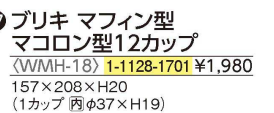

**12** ブリキ マフィン型  
貝型6カップ  
(WMH-01) **1-1128-1201** ¥1,520  
166×230×H15  
(1カップ 内φ62×H14)

**7** ブリキ Cマフィン型  
#11カップ6ヶ付  
(WMH-06) **1-1128-0701** ¥1,750  
165×235×H25  
(1カップ 内φ65×H24)

**9** ブリキ マフィン型  
ハート型6カップ  
(WMH-08) **1-1128-0901** ¥1,920  
190×238×H14  
(1カップ 内φ77×64×H13)

**11** ブリキ マフィン型  
動物型6カップ  
(WMH-07) **1-1128-1101** ¥1,830  
165×235×H23  
(1カップ 内φ64×H22)

**13** ブリキ マフィン型  
メロン型6カップ  
(WMH-02) **1-1128-1301** ¥1,940  
151×227×H16  
(1カップ 内φ70×47×H15)

**14** ブリキ マフィン型  
小菊型6カップ  
(WMH-16) **1-1128-1401** ¥1,150  
106×158×H20  
(1カップ 内φ37×H19)

**16** ブリキ マフィン型  
マコロン型6カップ  
(WMH-17) **1-1128-1601** ¥1,150  
106×158×H20  
(1カップ 内φ37×H19)

**18** アルブリット マフィンパン型  
6P No.5251  
(WMH-25) **1-1128-1801** ¥2,600  
190×273×H30  
(1カップ 内φ73×H30)  
材質:アルミニウム・フッ素樹脂2コート

**19** アルスター ミニツリー型カール  
6PCS No.2336  
(WKC-19) **1-1128-1901** ¥2,000  
240×220×H28  
材質:鉄(アルミメッキ)  
●6個のケーキが均等にきれいに  
おいしく焼けます。

**15** ブリキ マフィン型  
小菊型12カップ  
(WMH-10) **1-1128-1501** ¥1,980  
156×210×H20  
(1カップ 内φ37×H19)