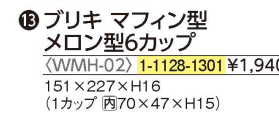

(1カップ 内φ55×H31)  
(1カップ 内φ73×H29)  
(1カップ 内φ73×H37)  
(1カップ 内φ72×H39)  
(1カップ 内φ73×H37)

**4** ブリキ マフィン型  
#10カップ12ヶ付  
(WMH-24) **1-1128-0401** ¥3,520  
225×298×H32  
(1カップ 内φ55×H31)

**5** ブリキ マフィン型  
No. 210 6カップ  
(WMH-03) **1-1128-0501** ¥2,450  
210×305×H21  
(1カップ 内φ80×H20)

**6** ブリキ Bマフィン型  
#7カップ6ヶ付  
(WMH-05) **1-1128-0601** ¥1,790  
180×265×H26  
(1カップ 内φ73×H25)

**8** ブリキ Eマフィン型  
Eケーキ型6ヶ付  
(WMH-15) **1-1128-0801** ¥1,870  
180×265×H16  
(1カップ 内φ65×65×H15)

**10** ブリキ マフィン型  
蛇の目型6カップ  
(WMH-09) **1-1128-1001** ¥1,840  
180×267×H25  
(1カップ 内φ73×H24)

**12** ブリキ マフィン型  
貝型6カップ  
(WMH-01) **1-1128-1201** ¥1,520  
166×230×H15  
(1カップ 内φ62×H14)

**7** ブリキ Cマフィン型  
#11カップ6ヶ付  
(WMH-06) **1-1128-0701** ¥1,750  
165×235×H25  
(1カップ 内φ65×H24)

**9** ブリキ マフィン型  
ハート型6カップ  
(WMH-08) **1-1128-0901** ¥1,920  
190×238×H14  
(1カップ 内φ77×64×H13)

**11** ブリキ マフィン型  
動物型6カップ  
(WMH-07) **1-1128-1101** ¥1,830  
165×235×H23  
(1カップ 内φ64×H22)

**13** ブリキ マフィン型  
メロン型6カップ  
(WMH-02) **1-1128-1301** ¥1,940  
151×227×H16  
(1カップ 内φ70×47×H15)

**14** ブリキ マフィン型  
小菊型6カップ  
(WMH-16) **1-1128-1401** ¥1,150  
106×158×H20  
(1カップ 内φ37×H19)