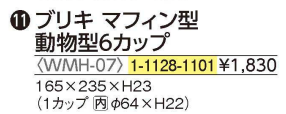

#	98カップ3ヶ付	100カップ3ヶ付	120カップ3ヶ付
1-1128-0201	¥1,260	¥1,280	¥1,350

(1カップ 内φ73×H29)  
(1カップ 内φ73×H37)  
(1カップ 内φ73×H37)

**3** ブリキ マフィン型 (WMH-23)

#	10カップ6ヶ付	98カップ6ヶ付	100カップ6ヶ付	110カップ6ヶ付	120カップ6ヶ付
1-1128-0301	¥1,940	¥2,220	¥2,260	¥2,390	¥2,390

(1カップ 内φ55×H31)  
(1カップ 内φ73×H29)  
(1カップ 内φ73×H37)  
(1カップ 内φ72×H39)  
(1カップ 内φ73×H37)

**4** ブリキ マフィン型  
#10カップ12ヶ付  
(WMH-24) **1-1128-0401** ¥3,520  
225×298×H32  
(1カップ 内φ55×H31)

**5** ブリキ マフィン型  
No. 210 6カップ  
(WMH-03) **1-1128-0501** ¥2,450  
210×305×H21  
(1カップ 内φ80×H20)

**6** ブリキ Bマフィン型  
#7カップ6ヶ付  
(WMH-05) **1-1128-0601** ¥1,790  
180×265×H26  
(1カップ 内φ73×H25)

**8** ブリキ Eマフィン型  
Eケーキ型6ヶ付  
(WMH-15) **1-1128-0801** ¥1,870  
180×265×H16  
(1カップ 内φ65×65×H15)

**10** ブリキ マフィン型  
蛇の目型6カップ  
(WMH-09) **1-1128-1001** ¥1,840  
180×267×H25  
(1カップ 内φ73×H24)

**12** ブリキ マフィン型  
貝型6カップ  
(WMH-01) **1-1128-1201** ¥1,520  
166×230×H15  
(1カップ 内φ62×H14)

**7** ブリキ Cマフィン型  
#11カップ6ヶ付  
(WMH-06) **1-1128-0701** ¥1,750  
165×235×H25  
(1カップ 内φ65×H24)

**9** ブリキ マフィン型  
ハート型6カップ  
(WMH-08) **1-1128-0901** ¥1,920  
190×238×H14  
(1カップ 内φ77×64×H13)