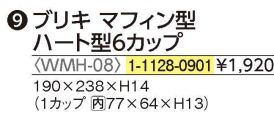

#	98カップ3ヶ付	100カップ3ヶ付	120カップ3ヶ付
1-1128-0201	¥1,260	¥1,280	¥1,350

(1カップ 内φ73×H29)  
(1カップ 内φ73×H37)  
(1カップ 内φ73×H37)

**3** ブリキ マフィン型 (WMH-23)

#	10カップ6ヶ付	98カップ6ヶ付	100カップ6ヶ付	110カップ6ヶ付	120カップ6ヶ付
1-1128-0301	¥1,940	¥2,220	¥2,260	¥2,390	¥2,390

(1カップ 内φ55×H31)  
(1カップ 内φ73×H29)  
(1カップ 内φ73×H37)  
(1カップ 内φ72×H39)  
(1カップ 内φ73×H37)

**4** ブリキ マフィン型  
#10カップ12ヶ付  
(WMH-24) **1-1128-0401** ¥3,520  
225×298×H32  
(1カップ 内φ55×H31)

**5** ブリキ マフィン型  
No. 210 6カップ  
(WMH-03) **1-1128-0501** ¥2,450  
210×305×H21  
(1カップ 内φ80×H20)

**6** ブリキ Bマフィン型  
#7カップ6ヶ付  
(WMH-05) **1-1128-0601** ¥1,790  
180×265×H26  
(1カップ 内φ73×H25)

**8** ブリキ Eマフィン型  
Eケーキ型6ヶ付  
(WMH-15) **1-1128-0801** ¥1,870  
180×265×H16  
(1カップ 内φ65×65×H15)

**10** ブリキ マフィン型  
蛇の目型6カップ  
(WMH-09) **1-1128-1001** ¥1,840  
180×267×H25  
(1カップ 内φ73×H24)

**12** ブリキ マフィン型  
貝型6カップ  
(WMH-01) **1-1128-1201** ¥1,520  
166×230×H15  
(1カップ 内φ62×H14)

**7** ブリキ Cマフィン型  
#11カップ6ヶ付  
(WMH-06) **1-1128-0701** ¥1,750  
165×235×H25  
(1カップ 内φ65×H24)

**9** ブリキ マフィン型  
ハート型6カップ  
(WMH-08) **1-1128-0901** ¥1,920  
190×238×H14  
(1カップ 内φ77×64×H13)