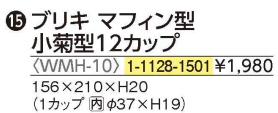

15 ブリキ マフィン型
小菊型12カップ
(WMH-10) **1-1128-1501** ¥1,980
156×210×H20
(1カップ 内φ37×H19)