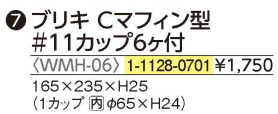

#	98カップ3ヶ付	100カップ3ヶ付	120カップ3ヶ付
1-1128-0201	¥1,260	¥1,280	¥1,350

(1カップ 内φ73×H29)  
(1カップ 内φ73×H37)  
(1カップ 内φ73×H37)

**3** ブリキ マフィン型 (WMH-23)

#	10カップ6ヶ付	98カップ6ヶ付	100カップ6ヶ付	110カップ6ヶ付	120カップ6ヶ付
1-1128-0301	¥1,940	¥2,220	¥2,260	¥2,390	¥2,390

(1カップ 内φ55×H31)  
(1カップ 内φ73×H29)  
(1カップ 内φ73×H37)  
(1カップ 内φ72×H39)  
(1カップ 内φ73×H37)

**4** ブリキ マフィン型  
#10カップ12ヶ付  
(WMH-24) **1-1128-0401** ¥3,520  
225×298×H32  
(1カップ 内φ55×H31)

**5** ブリキ マフィン型  
No. 210 6カップ  
(WMH-03) **1-1128-0501** ¥2,450  
210×305×H21  
(1カップ 内φ80×H20)

**6** ブリキ Bマフィン型  
#7カップ6ヶ付  
(WMH-05) **1-1128-0601** ¥1,790  
180×265×H26  
(1カップ 内φ73×H25)

**8** ブリキ Eマフィン型  
Eケーキ型6ヶ付  
(WMH-15) **1-1128-0801** ¥1,870  
180×265×H16  
(1カップ 内φ65×65×H15)

**10** ブリキ マフィン型  
蛇の目型6カップ  
(WMH-09) **1-1128-1001** ¥1,840  
180×267×H25  
(1カップ 内φ73×H24)

**12** ブリキ マフィン型  
貝型6カップ  
(WMH-01) **1-1128-1201** ¥1,520  
166×230×H15  
(1カップ 内φ62×H14)

**7** ブリキ Cマフィン型  
#11カップ6ヶ付  
(WMH-06) **1-1128-0701** ¥1,750  
165×235×H25  
(1カップ 内φ65×H24)

**9** ブリキ マフィン型  
ハート型6カップ  
(WMH-08) **1-1128-0901** ¥1,920  
190×238×H14  
(1カップ 内φ77×64×H13)