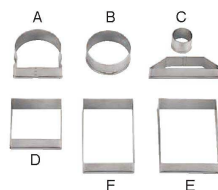

- ⑮ **18-8クッキー抜型 ドッグボーン型 (WKT-U5) 目**

No.	
1-1134-1501	1480 大 90×44×H21 ¥430
1-1134-1502	1482 中 76×37×H21 ¥400
1-1134-1503	1481 小 54×26×H21 ¥380

- ⑯ **18-8クッキー抜型 おばけ No.1968**
(W/NK-77) 目

1-1134-1601	¥500
58×70×H21	

- ⑳ **18-8クッキー抜型 トナカイ&スレイ No.1952**
(W/NK-84) 目 1-1134-2001 ¥1,800

A:158×65	C:82×56	高さ21
B:116×62	D:45×60	

- ㉑ **18-8クッキー抜型 ハウストライアングル No.1955**
(W/NK-83) 目 1-1134-2101 ¥1,800

A:132×76	D:115×134	高さ21
B:136×101	E:19×45	
C:94×119	F:16×43	

- ㉒ **18-0クッキー抜型 クッキーハウス No.1743**
(W/NK-85) 目 1-1134-2201 ¥1,600

A:53×92	E:71×87	A~F 高さ31
B:61×96	F:96×61	G 高さ24
C:20×30	G:41×59	
D:20×27		

- ㉓ **18-0クッキー抜型 自動車ポッポ No.2000**
(W/NK-81) 目 1-1134-2301 ¥1,800