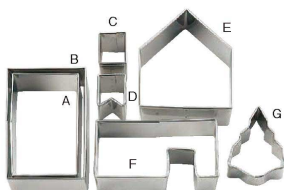

- ⑮ **18-8クッキー抜型 ドッグボーン型 (WKT-U5) 目**

No.	
1-1134-1501	1480 大 90×44×H21 ¥430
1-1134-1502	1482 中 76×37×H21 ¥400
1-1134-1503	1481 小 54×26×H21 ¥380

- ⑯ **18-8クッキー抜型 おばけ No.1968**
(W/NK-77) 目

1-1134-1601	¥500
58×70×H21	

- ⑰ **18-8クッキー抜型 おほか No.1965**
(W/NK-74) 目

1-1134-1701	¥450
53×58×H21	

- ⑱ **STバラエティー クッキー抜型 ローンク No.1295**
(W/NK-79) 目

1-1134-1801	¥250
29×70×H24	

- ⑲ **18-8クッキー抜型 月 No.1940**
(W/NK-80) 目

1-1134-1901	¥380
23×76×H21	

- ⑳ **18-8クッキー抜型 トナカイ&スレイ No.1952**
(W/NK-84) 目 1-1134-2001 ¥1,800

A:158×65	C:82×56	高さ21
B:116×62	D:45×60	

- ㉑ **18-8クッキー抜型 ハウストライアングル No.1955**
(W/NK-83) 目 1-1134-2101 ¥1,800

A:132×76	D:115×134	高さ21
B:136×101	E:19×45	
C:94×119	F:16×43	