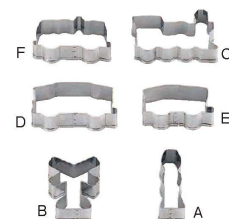

- ㉔ **18-8クッキー抜型 連結自動車ポッポ No.2001**
  (W/NK-82) 目 1-1134-2401 ¥1,800

A:24×65	D:79×42	高さ21
B:47×57	E:65×37	
C:78×49	F:74×42