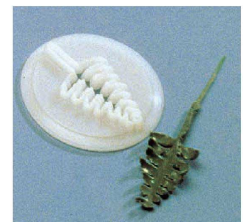

③ 桜草抜型
2pcsセット
86175 (WNK-40)
1-1138-0301 ¥1,600
大 φ27
中 φ21

④ ラップサイゼン抜型
2pcsセット
86130 (WNK-53)
1-1138-0401 ¥1,600
花びら 38×38
めしべ 25×11

⑤ ジャスミンのヘタ抜型
86115 (WNK-42)
1-1138-0501 ¥740
φ20

⑥ 菊葉 抜型
86165 (WNK-30)
1-1138-0601 ¥1,300
41×55

⑦ シダの葉抜型
86168 (WNK-46)
1-1138-0701 ¥1,540
31×63

⑧ プッシュ式 抜型セット
ユリ2pcs
86169 (WNK-55)
1-1138-0801 ¥1,120
大 φ14
中 φ9

⑨ プッシュ式抜型用
インジェクター
86110
(WNK-41) 1-1138-0901 ¥1,100
全長52
●プッシュ式抜型にセッティングすれば
簡単に生地を抜けます。