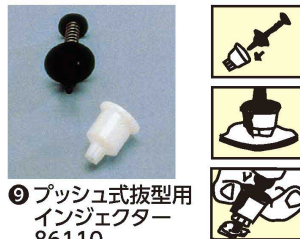

③ 桜草抜型
2pcsセット
86175 (WNK-40)
1-1138-0301 ¥1,600
大 φ27
中 φ21

④ ラップサイゼン抜型
2pcsセット
86130 (WNK-53)
1-1138-0401 ¥1,600
花びら 38×38
めしべ 25×11

⑤ ジャスミンのヘタ抜型
86115 (WNK-42)
1-1138-0501 ¥740
φ20

⑥ 菊葉 抜型
86165 (WNK-30)
1-1138-0601 ¥1,300
41×55

⑦ シダの葉抜型
86168 (WNK-46)
1-1138-0701 ¥1,540
31×63

⑧ プッシュ式 抜型セット
ユリ2pcs
86169 (WNK-55)
1-1138-0801 ¥1,120
大 φ14
中 φ9

⑨ プッシュ式抜型用
インジェクター
86110
(WNK-41) 1-1138-0901 ¥1,100
全長52
●プッシュ式抜型にセッティングすれば
簡単に生地を抜けます。