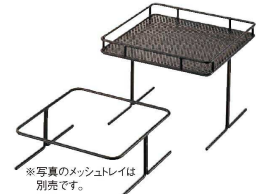

- ⑤ プリント スタンド C 高 DS511 (WPL-52) 目 ¥11,300
 1-1161-0501 25-NA ナチュラル
 1-1161-0502 25-BR ブラウン
 1-1161-0503 25-BK ブラック
 385×410×H250
- ⑥ プリント スタンド C 低 DS511 (WPL-51) 目 ¥11,000
 1-1161-0601 18-NA ナチュラル
 1-1161-0602 18-BR ブラウン
 1-1161-0603 18-BK ブラック
 390×415×H180
- ⑤⑥材質 本体:スチール/カチオン電着塗装
 バスケット:PP(抗菌仕様)

- ⑦ フレキシブルスタンド 91-019 (WST-20) 目 1-1161-0701 ¥2,400
 415×220×H185
 折りたたみ時:285×225×H60
 材質:スチール、焼付塗装
 有効寸法:上段/200×235
 下段/220×235

●お客様に見えやすく、立体的に陳列する事ができます。
 ●折りたたんでコンパクトに収納できます。

- ⑧ 籐 コンテナ PF-6-A (WTU-04) 目 1-1161-0801 ¥34,000
 600×450×H100
 内540×390 ●クロームメッキ枠
- ⑨ 籐 コンテナ用スタンド PF-6-DC (WTU-05) 目 1-1161-0901 ¥30,000
 660×450×H800

- ⑩ 丸形メッシュトレイ30 (NMS-04) 目 1-1161-1001 ¥8,100
 φ300×43.5
 材質:スチール(PEコーティング)

- ⑪ 角形メッシュトレイ30 (NMS-03) 目 1-1161-1101 ¥8,100
 300×300×43.5
 材質:スチール(PEコーティング)

- ⑫ 丸形メッシュスタンド T30 (NMS-05) 目
 1-1161-1201 H100 ¥3,700
 1-1161-1202 H195 ¥4,000
 φ275
 材質:スチール(PEコーティング)