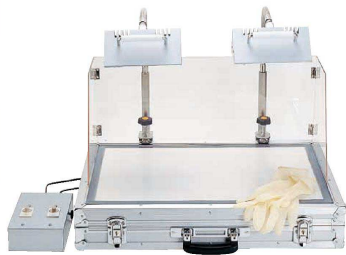

① アメランプ 2灯式セット 312500(ケース付)

〈WAM-15〉 1-1173-0101 ¥322,000

625×425×H650(作業台585×385)
電源:単相100V 500W×2
質量:9.5kg
※商品に写真の手袋は付いていません。

セット内容

- トランク(625×425×H110) ●ランプ500W×2
- コントロールボックス ●風防 ●シリコンマット

② マトファ アメランプII 740480

〈WAM-19〉 1-1173-0201 ¥92,000

- 400×375×H450
- 電源:単相100V 500W
- 材質本体:ステンレス ヒーター/赤外線
- 付属品:特製シリコンマット
- スライド式でランプの高さを調節できます。(250~420mm)
- アメのかたまりを柔らかくいまま保存し、加工する時に使用します。
- 遠赤外線が目にも優しい仕様です。

③ テーブル固定式 アメランプ 375W