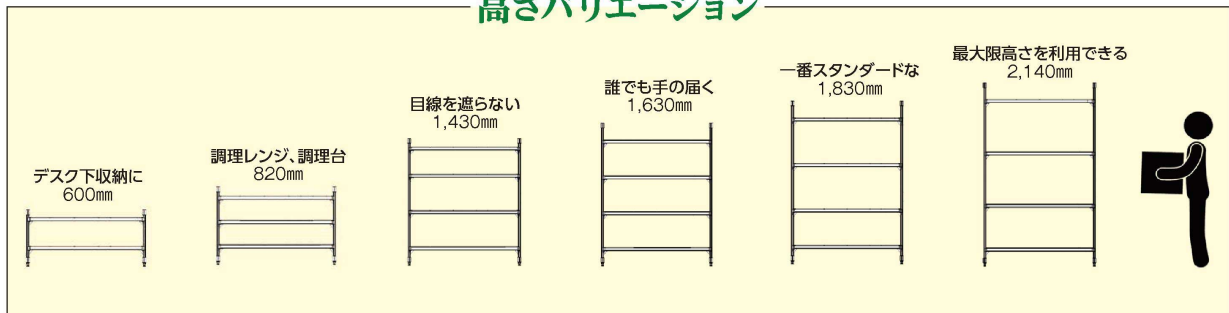

高さバリエーション

- 料理道具
- 調理小物
- 調理機械
- 厨房機器
- 設備
- サービス
- 用品
- 喫茶用品
- 軽食・鉄板焼用品
- 製菓用品
- ワゴン
- 棚
- 洗濯用
- 清潔用品
- 長靴白衣
- 衛生
- 消耗品
- バスケット
- ウェア
- ウェア
- ウェア
- テーブル
- 卓上備品
- 料理演出
- 用品
- グラス
- 食器
- ホテル・旅館用品
- テーブル椅子
- サイン
- 店舗備品