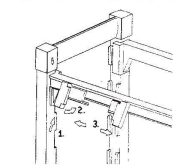

●棚のしなりを抑え耐荷重をあげることができます。
シェルフの最下段にセットすれば、450kgまでの重さをかけることができます。(間口1,380mm ~1,830mmのシェルフに使用)

⑤ IDタグ CSID3

(DKY-15) **入数** 1-1204-0501 ¥720

76.2×25.4

●トラバースに簡単にはまるので、保管品の見分けが容易にでき、整理整頓に役立ちます。

⑥ コーナーコネクタセット
(2ヶ組) CPCC1 **入数**

(DKY-05) **入数** 1-1204-0601 ¥1,720
●コーナーコネクタを使って、2台目のユニットを90度の角度でつなげることができます。コーナーコネクタセットには右用と左用が入っていて、シェルフごとに1セットが必要です。

コーナーコネクタの取り付け

1台目のトラバースにコーナーコネクタをはめ込み両サイドにスライドさせてください。

コーナーコネクタに2台目のトラバースをはめ込みシェルフプレートセットしてください。