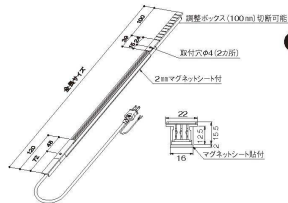

③ LED棚下照明用スライドマグネット BSN5-ST (2ヶ組) (ZTN-12) 1-1215-0301 ¥1,700

10×45
マグネットサイズ:6×24

●⑦電源レールから電源を取る為のオプションパーツとなります。

コード長さ:1,000mm
●電源コード・マグネットシート付で器具に簡単に取付けできる電源供給レールです。(15Aまで使用可能)