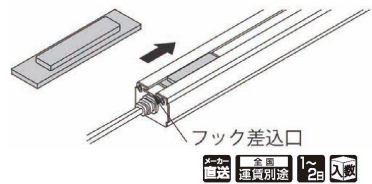

③ LED棚下照明用スライドマグネット BSN5-ST (2ヶ組) (ZTN-12) 1-1215-0301 ¥1,700

10×45
マグネットサイズ:6×24

●⑦電源レールから電源を取る為のオプションパーツとなります。

コード長さ:1,000mm
●電源コード・マグネットシート付で器具に簡単に取付けできる電源供給レールです。(15Aまで使用可能)