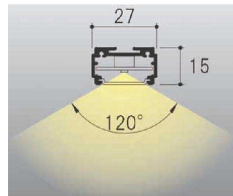

③ LED棚下照明用スライドマグネット BSN5-ST (2ヶ組) (ZTN-12) 1-1215-0301 ¥1,700

10×45
マグネットサイズ:6×24

●⑦電源レールから電源を取る為のオプションパーツとなります。

コード長さ:1,000mm
●電源コード・マグネットシート付で器具に簡単に取付けできる電源供給レールです。(15Aまで使用可能)