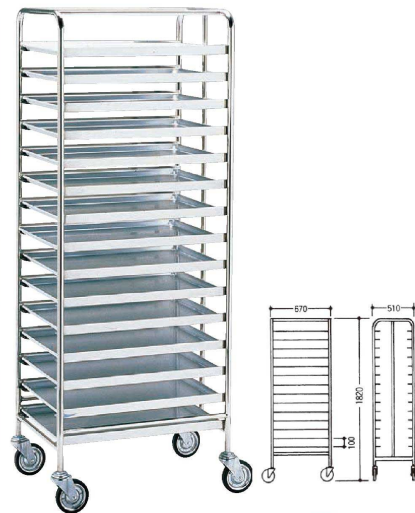

TKG シートパントローリー「組み立て済み」

※写真のシートパンは別売です。
P.1045の大・小よりお選びください。
中サイズはご使用出来ません。

狭いスペースを有効利用。
●フレームがZ状になっているので、
使用しない時に重ねて収納する事が
でき、狭いスペースを有効に利用
することができます。

① TKG ステン シートパントローリー 大型

N10513(15段)
〈HTL-31〉 **1-1233-0101 ¥113,000**
510×700×H1,730
車輪:φ125×4自在 ストッパー付 (PE)
棚板有効開口:458
棚板:幅13mm 15段(2段ピッチ)
積載荷重:140kg

② TKG ステン シートパントローリー 大型

N10513SI(15段)
(サイレントキャスター仕様)
〈HTL-43〉 **1-1233-0201 ¥113,000**
※サイズ・仕様等は①と共通です。
車輪材質のみTPR
(サーモ・プラスチック・ラバー)になります。

③ TKG ステン シートパントローリー 大型

N10511(6段)
〈HTL-32〉 **1-1233-0301 ¥74,700**
510×700×H1,000
キャスター:φ125×4自在 ストッパー付 (PE)
棚板有効開口:458
棚板:幅13mm 6段(2段ピッチ)
積載荷重:70kg

⑥ トレイラックカートSA36-C 大型

(シートパン専用)
〈HTL-04〉 **1-1233-0601 ¥176,000**
外寸:670×520×H1,820
車輪:φ125×4 自在 (2輪ストッパー付)
棚板有効開口:468
棚板:幅53
棚間隔:98
材質:フレーム、ステンレスパイプ
積載荷重:150kg
用途:トラクインできるチャンバ室にカートごと
食材や半製品を入れて保存したり、キッ
チンから宴会場等に大量の料理を運搬
するには、なくてはならないカートです。
※トレー (アルミシートパン大) は別売となります。
(P.1045⑧参照)

⑦ トレイラックカートSA36-A 大型

(シートパン専用)
〈HTL-03〉 **1-1233-0701 ¥139,000**
外寸:670×525×H1,275
車輪:φ125×4 自在 (2輪ストッパー付)
棚板有効開口:468
棚板:幅53
棚間隔:98
材質:フレーム、ステンレスパイプ
積載荷重:100kg
用途:トラクインできるチャンバ室にカートごと
食材や半製品を入れて保存したり、キッ
チンから宴会場等に大量の料理を運搬
するには、なくてはならないカートです。
※トレー (アルミシートパン大) は別売となります。
(P.1045⑧参照)