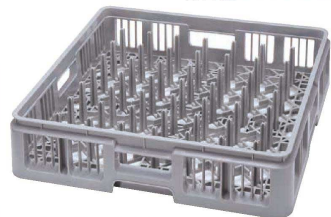

- 6オンスタンブラー
- シェリー
- コーヒー
- 8オンスタンブラー
- シャンパン
- ビルズナ
- タンブラー10
- カクテル
- オンザロック
- サンデー
- ヴァイオン
- 一口ビール
- サワー
- ゴブレット
- オールドファッション
- 白ワイン
- リキュール
- デミタス
- 赤ワイン
- ブランデー

印刷の色と商品の色が多少異なる場合があります。
ラックを積み重ねた時と目で境界を区別でき、種類ごとのカラーコーディネートで、大変便利になります。
※ベースのみカラーにすることができませんが、対応できないラックもございますのでその都度ご確認ください。

ラックの中にどんなグラスが収納されているのか? また、このグラスは何処に収納してあるのか? そんな時、シルク印刷による名入れが大変役に立ちます。多種のグラス・食器類に対応できるよう文字の種類を揃えました。
※製品価格にはステンレスネームプレート代は含まれておりません。
※ステンレスネームプレートは、取付できないラックもございますので、その都度ご確認ください。

オープンラック

① 弁慶オープンラック (IOC-16)

型 式	仕切り内寸法 (mm)	有効深さ (mm)	外形寸法 (mm)	質量 (kg)	
1-1279-0101	オープン-55	55	500×500×H 90	1.31	¥ 5,600
1-1279-0102	オープン-75	75	500×500×H110	1.45	¥ 5,800
1-1279-0103	オープン-85	85	500×500×H115	1.45	¥ 6,000
1-1279-0104	オープン-95	95	500×500×H130	1.50	¥ 7,600
1-1279-0105	オープン-105	105	500×500×H140	1.81	¥ 7,900
1-1279-0106	オープン-115	115	500×500×H150	1.62	¥ 8,100
1-1279-0107	オープン-125	125	500×500×H160	1.91	¥ 8,700
1-1279-0108	オープン-135	135	500×500×H170	1.91	¥ 9,300
1-1279-0109	オープン-155	155	500×500×H190	1.97	¥ 9,800
1-1279-0110	オープン-165	165	500×500×H200	2.09	¥10,900
1-1279-0111	オープン-175	175	500×500×H210	2.09	¥11,400
1-1279-0112	オープン-195	195	500×500×H230	2.22	¥12,600
1-1279-0113	オープン-215	215	500×500×H250	2.44	¥13,600

① 弁慶オープンラック

② 弁慶フラットウェアラック

③ 弁慶プレートトレーラック

④ 弁慶プレートトレーラック (側面の1面が開いています)

フラットウェアラック

② 弁慶フラットウェアラック (IHL-05)

型 式	仕切り内寸法 (mm)	有効深さ (mm)	外形寸法 (mm)	質量 (kg)	
1-1279-0201	フラット-55	55	500×500×H 90	1.54	¥5,600
1-1279-0202	フラット-85	85	500×500×H115	1.62	¥6,000
1-1279-0203	フラット-95	95	500×500×H130	1.84	¥7,800
1-1279-0204	フラット-115	115	500×500×H150	2.12	¥8,500