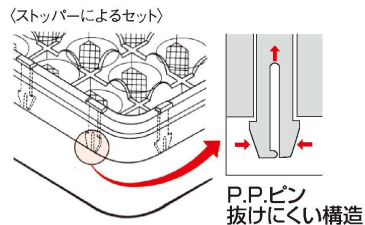

パンフレット番号	問合せ先	電話番号
20661-1279	株式会社クイックパック	0564-59-3525

1279 弁慶

弁慶

弁慶ラックは、安全設計です。便利な収納、わかりやすい管理。

収納後の管理も十分考慮し、カラー(5色)+ステンレスネームプレートで識別可能になっています。(オプション)

- グレー (Gray)
- グリーン (Green)
- イエロー (Yellow)
- ブルー (Blue)
- ピンク (Pink)

- 6オンスタンブラー
- シェリー
- コーヒー
- 8オンスタンブラー
- シャンパン
- ビルズナ
- タンブラー10
- カクテル
- オンザロック
- サンデー
- ヴァイオン
- 一口ビール
- サワー
- ゴブレット
- オールドファッション
- 白ワイン
- リキュール
- デミタス
- 赤ワイン
- ブランデー

印刷の色と商品の色が多少異なる場合があります。
ラックを積み重ねた時と目で境界を区別でき、種類ごとのカラーコーディネートで、大変便利になります。
※ベースのみカラーにすることができませんが、対応できないラックもございますのでその都度ご確認ください。

ラックの中にどんなグラスが収納されているのか? また、このグラスは何処に収納してあるのか? そんな時、シルク印刷による名入れが大変役に立ちます。多種のグラス・食器類に対応できるよう文字の種類を揃えました。
※製品価格にはステンレスネームプレート代は含まれておりません。
※ステンレスネームプレートは、取付できないラックもございますので、その都度ご確認ください。

オープンラック

① 弁慶オープンラック (IOC-16)

型 式	仕切り内寸法 (mm)	有効深さ (mm)	外形寸法 (mm)	質量 (kg)	
1-1279-0101	オープン-55	55	500×500×H 90	1.31	¥ 5,600
1-1279-0102	オープン-75	75	500×500×H110	1.45	¥ 5,800
1-1279-0103	オープン-85	85	500×500×H115	1.45	¥ 6,000
1-1279-0104	オープン-95	95	500×500×H130	1.50	¥ 7,600
1-1279-0105	オープン-105	105	500×500×H140	1.81	¥ 7,900
1-1279-0106	オープン-115	115	500×500×H150	1.62	¥ 8,100
1-1279-0107	オープン-125	125	500×500×H160	1.91	¥ 8,700
1-1279-0108	オープン-135	135	500×500×H170	1.91	¥ 9,300
1-1279-0109	オープン-155	155	500×500×H190	1.97	¥ 9,800
1-1279-0110	オープン-165	165	500×500×H200	2.09	¥10,900
1-1279-0111	オープン-175	175	500×500×H210	2.09	¥11,400
1-1279-0112	オープン-195	195	500×500×H230	2.22	¥12,600
1-1279-0113	オープン-215	215	500×500×H250	2.44	¥13,600