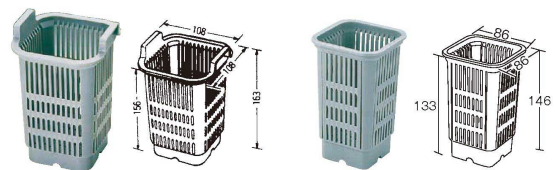

適合グラスサイズ
φ62mmまで

② 弁慶 24仕切り グラスラック (IGL-82)

	型 式	仕切り内寸法 (mm)	有効深さ (mm)	外形寸法 (mm)	質量 (kg)	
1-1286-0201	HG-24-75	φ62	75	250×500×H105	1.20	¥ 5,700
1-1286-0202	HG-24-95		95	250×500×H125	1.40	¥ 7,300
1-1286-0203	HG-24-105		105	250×500×H135	1.50	¥ 8,000
1-1286-0204	HG-24-115		115	250×500×H145	1.60	¥ 8,400
1-1286-0205	HG-24-125		125	250×500×H155	1.80	¥ 8,800
1-1286-0206	HG-24-135		135	250×500×H165	1.85	¥ 9,300
1-1286-0207	HG-24-145		145	250×500×H175	1.90	¥ 9,600
1-1286-0208	HG-24-155		155	250×500×H185	2.00	¥10,000
1-1286-0209	HG-24-165		165	250×500×H195	2.05	¥10,800
1-1286-0210	HG-24-175		175	250×500×H205	2.40	¥11,300
1-1286-0211	HG-24-185		185	250×500×H215	2.45	¥11,600
1-1286-0212	HG-24-195		195	250×500×H225	2.50	¥12,200
1-1286-0213	HG-24-215		215	250×500×H245	3.30	¥12,800

シルバーラック

③ 弁慶 シルバーラック用フルサイズ (ISL-06)

	型 式	仕切り内寸法 (mm)	有効深さ (mm)	外形寸法 (mm)	質量 (kg)	
1-1286-0301	FB-16-155	112×112	155	500×500×H190	2.92	¥12,800

④ 弁慶 シルバーラック用ハーフサイズ (ISL-07)

	型 式	仕切り内寸法 (mm)	有効深さ (mm)	外形寸法 (mm)	質量 (kg)	
1-1286-0401	HB-8-155	112×112	155	250×500×H185	1.77	¥10,700

シルバーバスケット

⑤ 弁慶 シルバーバスケット S-B (シルバーラック用)

〔ISL-05〕 1-1286-0501 ¥580
108×108×H163

⑥ 弁慶 シルバーバスケット (小) S-B-小 (プレートトレイ専用)

〔ISL-15〕 1-1286-0601 ¥530
約87×87×H145

●プレートトレイと組み合わせてお使いいただけます。
●プレートトレイに最大9個のシルバーバスケットが組み合わせ可能です。