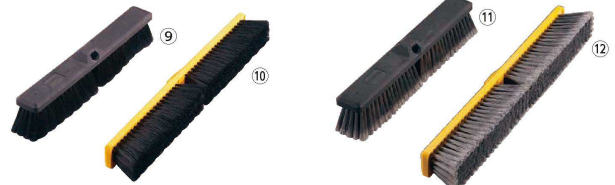

⑤~⑩ ブラシヘッド部分の両側に柄がつけられ、ブラシが 摩耗したらもう片側に柄を付け替えることで、摩耗状態を均等にでき長持ちします。  
※ハンドルは⑩~⑫の中から選びください。

**トラスト フローアブラシソフト(ハンドル別売)**

**⑤ 6632 (PET毛)**  
(KTL-B5) ¥4,900

- 1-1300-0501 ブラック
- 1-1300-0502 イエロー

455×65 毛長:65

**⑥ 6633 (PET毛)**  
(KTL-B6) ¥5,700

- 1-1300-0601 ブラック
- 1-1300-0602 イエロー

610×65 毛長:65

⑤~⑧ つやだし、ワックスかけされた床に最適です。

**⑦ 6642 (タンピコ、馬、PP混合毛)**  
(KTL-B7) ¥6,000

- 1-1300-0701 ブラック
- 1-1300-0702 イエロー

455×65 毛長:65

**⑧ 6643 (タンピコ、馬、PP混合毛)**  
(KTL-B8) ¥7,900

- 1-1300-0801 ブラック
- 1-1300-0802 イエロー

610×65 毛長:70

⑨~⑫ ポリプロピレン毛とPET毛は耐久性が高く、様々な床に対応します。

**トラスト フローアブラシミディアム(ハンドル別売)**

**⑨ 6652 (ポリプロピレン毛)**  
(KTL-B9) ¥4,100

- 1-1300-0901 ブラック
- 1-1300-0902 イエロー