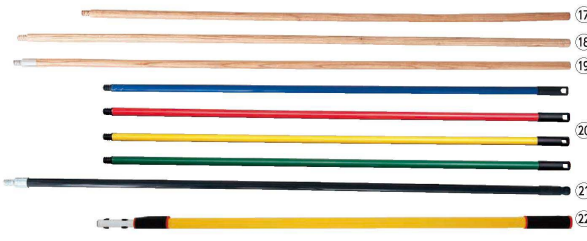

455×65 毛長:70

**⑫ 6673 (PET、ポリプロピレン混合毛)**  
(KTL-C2) ¥5,700

- 1-1300-1201 ブラック
- 1-1300-1202 イエロー

610×65 毛長:70

**トラスト フローアブラシハード(ハンドル別売)**

**⑬ 6682 (ポリプロピレン毛)** **⑭ 6692 (パルミラヤシ毛)**  
(KTL-C3) ¥4,400 (KTL-C5) ¥4,000

- 1-1300-1301 ブラック
- 1-1300-1302 イエロー

455×65 毛長:65

**⑮ 6683 (ポリプロピレン毛)** **⑯ 6693 (パルミラヤシ毛)**  
(KTL-C4) ¥4,900 (KTL-C6) ¥5,000

- 1-1300-1401 ブラック
- 1-1300-1402 イエロー

610×65 毛長:65

⑬~⑯ 強度があり砂など重量のある掃除に適しています。