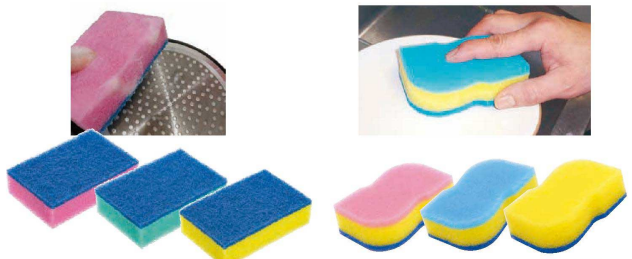

18 キクロンPRO 抗菌
MAIS スポンジたわしプラス ハード
(JTW-I1) **目** **¥150**
1-1319-1801 **ピンク** A-540
1-1319-1802 **グリーン** A-541
1-1319-1803 **イエロー** A-542
70×110 **目**

19 キクロンPRO 外食産業用
MAIS スポンジ (5個入)
(JSP-F6) **目** **¥750** **入庫**
1-1319-1901 **ピンク** S-100
1-1319-1902 **ブルー** S-101
1-1319-1903 **イエロー** S-102
70×110