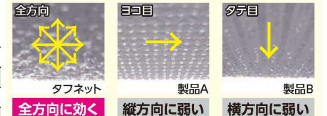

6 薄型

(JTH-03) 目 ¥460

1-1320-0601 N-300 赤

1-1320-0602 N-303 青

1-1320-0603 N-301 緑

1-1320-0604 N-302 黄

140×90×25 5

かき落とし効果

タフネット生地と従来品の違い

全方向に効く 縦方向に弱い 横方向に弱い

異物混入対策

キシススクを軽減し、発見しやすいカラーの不織布。

7 キクロンPRO 抗菌
異物混入対策スポンジ 小

(JTW-H7) 目 ¥230

1-1320-0701 ピンク D-500

1-1320-0702 ブルー D-501