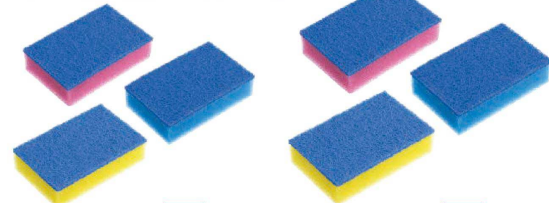

(JSP-43) 目 1-1320-0401 ¥750
160×85×20

●ポリエステル繊維を立体的に編むことで、凹凸のあるパイルを作り出しキズを付けずに汚れを落とします。

高性能ネットスポンジ

ネット素材はポリエステルフィルムを立体的にねじり編みしているためキズつけず、全方向にエッジが効くので汚れ落とし効果が高くなっています。 ネットで全てを覆っているため、異物混入対策に最適です。

異物混入対策!! キズつけず強力洗浄!

キクロンPRO タフネット

5 厚型

(JTH-02) 目 ¥560

1-1320-0501 N-600 赤

1-1320-0502 N-603 青

1-1320-0503 N-601 緑

1-1320-0504 N-602 黄

160×80×37 5

6 薄型

(JTH-03) 目 ¥460

1-1320-0601 N-300 赤

1-1320-0602 N-303 青

1-1320-0603 N-301 緑

1-1320-0604 N-302 黄

140×90×25 5

かき落とし効果

タフネット生地と従来品の違い

全方向に効く 縦方向に弱い 横方向に弱い

異物混入対策

キシススクを軽減し、発見しやすいカラーの不織布。

7 キクロンPRO 抗菌
異物混入対策スポンジ 小

(JTW-H7) 目 ¥230

1-1320-0701 ピンク D-500

1-1320-0702 ブルー D-501