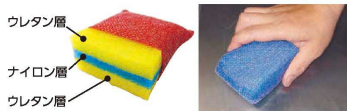

(JSP-43) 目 1-1320-0401 ¥750
160×85×20

●ポリエステル繊維を立体的に編むことで、凹凸のあるパイルを作り出しキズを付けずに汚れを落とします。

高性能ネットスポンジ

ネット素材はポリエステルフィルムを立体的にねじり編みしているためキズつけず、全方向にエッジが効くので汚れ落とし効果が高くなっています。 ネットで全てを覆っているため、異物混入対策に最適です。

異物混入対策!! キズつけず強力洗浄!