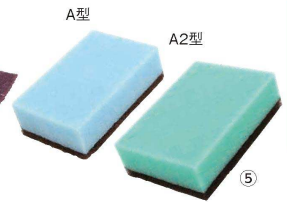

パンフレット番号	問合せ先	電話番号
20661-1324	株式会社クイックパック	0564-59-3525

スポンジ・タワシ・ブラシ

1324

ファスナーで調節できます。

1 落ちますツクリミトン (JMT-03)

	全長	幅	
1-1324-0101 AS-4	235	180	¥3,500
1-1324-0102 AS-5	265	190	¥4,000

材質：ポリエステル
●洗淨しづらい網目や筒状も手洗いの感覚で洗淨できます。

2 すごいがんこなコゲ落とし (JKG-08)

約110×78
●水をつけて、こするだけでガンコな焦げ付きを落とします。
●フライパンや鍋、ガスコンロの五徳だけでなく、グリルの焼網にも適しています。

3 不織布研磨材 輝き万年 #120

(JKG-04)
1-1324-0301 1/3カット(6個入) 78×150 ¥3,500
1-1324-0302 1/6カット(12個入) 83×75 ¥4,000
●塗膜落とし・サビ取りにお使い下さい。
●ナイロン繊維と砥粒が立体的に結合してあるため目詰まりしにくく、一定の研磨力が持続いたします。