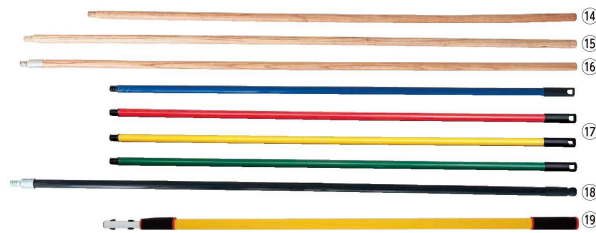

トラスト 木製ハンドル

- ⑭ 6352 (KTL-K3) 1-1358-1401 ¥1,300
  φ24×1,370
  ⑮ 6353 (KTL-K4) 1-1358-1501 ¥1,500
  φ24×1,520
  ⑯ 6388 (メタルヘッド) (KTL-K5) 1-1358-1601 ¥2,300
  φ24×1,520

トラスト スチールハンドル

- ⑰ 6351 (KTL-K2) ¥1,100
  1-1358-1701 ブルー
  1-1358-1702 レッド
  1-1358-1703 イエロー
  1-1358-1704 グリーン
  φ22×1,240
  ⑱ 6389 (メタルヘッド) (KTL-K6) 1-1358-1801 ¥2,100
  φ24×1,520

トラスト 伸縮ハンドル (KTL-M3)

- ⑲ 1-1358-1901 6411 φ42× 650(最大1,020) ¥3,000
  1-1358-1902 6412 φ42×1,310(最大1,840) ¥4,900
  1-1358-1903 6416 φ51×1,340(最大2,350) ¥6,700
  ※P.1355⑩～⑲ブラシ専用ハンドルです。

トラスト 伸縮ハンドル用 脱着アダプタ 6415

1. (KTL-M4) 1-1358-2001 ¥1,100
   ⑲伸縮ハンドルにセットすればスクイザー・各種ブラシにご使用できます。

タワシ・ブラシ

洗剤クリーナー

ふきん・タオル・洗濯機

掃除道具

お掃除収納 脚立

ダストカーシート・ゴミステーション

ゴミ箱・ペール・バケツ

トイレ用品 手洗い消毒

厨房玄関マット・スノコ