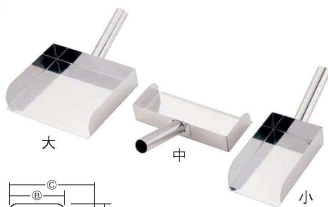

① TKG 18-8 三つ手チリトリ
 (KTL-N1)
 1-1361-0101 30cm 250×309×H300 ¥13,500
 1-1361-0102 45cm 250×309×H450 ¥14,400
 1-1361-0103 60cm 250×309×H600 ¥17,000
 ●接地面が少なく凸凹の床でも安定してご使用できます。

② TKG 18-8 三つ手チリトリ
 穴あき 45cm
 (KTL-N2) 1-1361-0201 ¥16,000
 250×309×H450

●水切り用の穴があり、余分な水を切ることができます。

③ HG アーバンチリトリ (抗菌)
 (KTL-37) 1-1361-0301 ¥2,000
 1-1361-0301 ブルー
 1-1361-0302 グリーン
 1-1361-0303 ホワイト
 1-1361-0304 イエロー
 1-1361-0305 レッド
 337×326×H532
 材質:ポリプロピレン
 ●大容量タイプのチリトリ。ごみがあふれにくくなっています。
 ●簡単な水取りもできます。

色々なシーンで活躍

④ TKG 18-8 チリトリ (GTL-09)
 1-1361-0401 大 (A)250×(B)217×(C)357 ¥9,600
 1-1361-0402 中 (A)250×(B)122×(C)262 ¥7,200
 1-1361-0403 小 (A)125×(B)216×(C)350 ¥7,200

⑤ MM エコライト ダストパン
 (KDS-63) 1-1361-0501 ¥310
 1-1361-0501 グレー
 1-1361-0502 アクアブルー