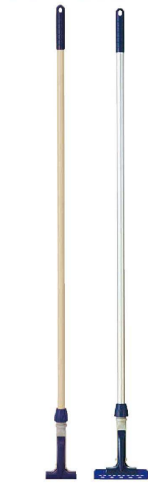

パンフレット番号	問合せ先	電話番号
20661-1372	株式会社クイックパック	0564-59-3525

関連商品  送風機 P.1364

掃除道具

1372

フリーハンドル

大型クリップで糸ラグをしっかりとキャッチ。糸ラグの甲の部分はテーパ形状、レバーに引っかからず、スムーズにはずれます。糸ラグを素早く取り替えられ、作業効果を高めます。

③ フリーハンドルEX用替糸E-6(ワックス塗り用) 260g

(KHL-17)  ¥840 幅:170

レッド	ブルー	グリーン	イエロー	ホワイト
1-1372-0301	1-1372-0302	1-1372-0303	1-1372-0304	1-1372-0305

④ フリーハンドルEX用替糸E-8(水ぶき用) 260g

(KHL-18)  ¥850 幅:230

レッド	ブルー	グリーン	イエロー	ホワイト
1-1372-0401	1-1372-0402	1-1372-0403	1-1372-0404	1-1372-0405

① SW フリーハンドル EX S

(KHL-42)  1-1372-0101 ¥1,700

材質:ハンドル/スチールパイプ(樹脂被覆)  
全長:1,380 幅:90

② フリーハンドルEX アルミス

(KHL-15)  1-1372-0201 ¥2,100

全長:1,350 幅:90

⑥ プロテック ワンタッチ ブラシ

(KBL-47)  1-1372-0601 ¥1,700

ブラシ幅:173 毛の長さ:40  
材質:ヘッド/天然毛 毛/PET  
ジョイント/ポリプロピレン

⑦ プロテック ワンタッチ ドライワイパー (KDL-16)

	セット <input checked="" type="checkbox"/>	スペアゴム <input checked="" type="checkbox"/>
40cm	1-1372-0701 ¥1,800	1-1372-0702 ¥750
45cm	1-1372-0703 ¥2,000	1-1372-0704 ¥750