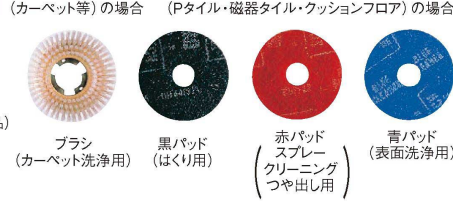

パンフレット番号	問合せ先	電話番号
20661-1375	株式会社クイックパック	0564-59-3525

1375 掃除道具

- 料理道具
- 調理小物
- 調理機械
- 厨房機器
- サービス用品
- 喫茶用品
- 軽食・鉄板焼用品
- 製菓用品
- 棚・ワゴン
- 洗濯用品
- 清掃用品
- 長靴・白衣
- 衛生
- 消耗品
- ハンカチ
- フロッピー
- ウェア
- テーブル
- 卓上備品
- 料理演出用品
- グラス・食器
- ホテル・旅館用品
- テーブル椅子
- サイン
- 店舗備品

強力1,100Wの床磨き専用タイプ床面のワックス剥離・洗浄・つや出しに!

1 ポリシャ CP-8
(KPL-09) 1-1375-0101 ¥146,400
全長:1,145 プラン幅:φ200
電源:単相100V・200W
コードの長さ:10m
質量:13.8kg
付属品:ポリシャ用プレート

2 ポリシャ CP-12K(高速)
(KPL-01) 1-1375-0201 ¥159,800
全長:1,220 プラン幅:φ300
電源:単相100V・1,100W
コードの長さ:13m
質量:27.5kg

**6 ポリシャ用 インスタロック
ドライビング・パッド (KPL-12)**
1-1375-0601 CP-8用 ¥16,200
1-1375-0602 CP-12K用 ¥24,000

7 フLOORポリシャ AF-120 12インチ
(KPL-18) 1-1375-0701 ¥154,000
全長:1,175 プラン幅:φ330
電源:単相100V 50/60Hz
消費電力:1,050W
プラン回転数:160/190 (r.p.m)
コード長さ:15m
本体質量:27kg
付属品:ナイロンブラシ
●過負荷警報ランプ付
●デッドマンスイッチ採用
●安心のアース付き「三芯電源コード」

8 フLOORポリシャ AF-120H 12インチ 高速
(KPL-19) 1-1375-0801 ¥167,000
全長:1,175 プラン幅:φ330
電源:単相100V 50/60Hz
消費電力:1,050W
プラン回転数:200/240 (r.p.m)
コード長さ:15m
本体質量:27kg
付属品:ナイロンブラシ
●過負荷警報ランプ付
●デッドマンスイッチ採用
●安心のアース付き「三芯電源コード」

9 フLOORポリシャ 12インチ用オプション (KPL-15)

1-1375-0901 ナイロンブラシ 12インチ用	¥12,600
1-1375-0902 シダブラシ 12インチ用	¥14,700
1-1375-0903 メタルバックブラシ 12インチ用	¥50,600
1-1375-0904 メタルパッド台 12インチ用	¥36,800

ナイロンブラシ:一般的な床面の洗浄、つや出しに使用します。(⑦⑧標準付属品)
シダブラシ:一般的な床面の洗浄、つや出しに使用します。
メタルバックブラシ(ナイロン):カーペットを洗浄する場合に使用します。
メタルパッド台:ブラシに代わってパッドを使用する場合に使用します。
※⑦⑧専用の替えブラシです。

3 ポリシャ替えブラシ (KPL-02)

	シダブラシ	トーロンブラシ	ワイヤブラシ	混毛ブラシ	プレート
CP-8用 8インチ	1-1375-0301 ¥6,700	1-1375-0302 ¥5,800	1-1375-0303 ¥10,700	1-1375-0304 ¥9,600	1-1375-0305 ¥2,600
CP-12K用 12インチ	1-1375-0306 ¥10,700	1-1375-0307 ¥8,500	1-1375-0308 ¥16,000	1-1375-0309 ¥16,100	1-1375-0310 ¥1,800

※各種替ブラシと取付用プレートは別売です。複数のブラシを使いわける場合は、それぞれにプレートを取り付けておく事で、ワンタッチでブラシ交換ができて便利です。