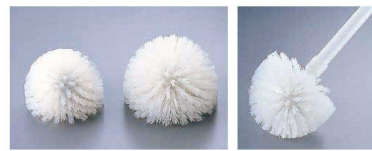

## ④ 40041タンクケトルブラシ S (ハンドル別売)

〈JBL-G9〉 ¥10,200  
1-1387-0401 ホワイト  
1-1387-0402 ブルー  
1-1387-0403 グリーン  
1-1387-0404 イエロー  
1-1387-0405 レッド  
130×200 毛の長さ:40  
ハードポリエステル毛 耐熱温度:130℃

## ⑤ 40043タンクケトルブラシ M (ハンドル別売)

〈JBL-P9〉 ¥12,000  
1-1387-0501 ホワイト  
1-1387-0502 ブルー  
1-1387-0503 グリーン  
1-1387-0504 イエロー  
1-1387-0505 レッド  
140×240 毛長:40  
ポリエステル毛 耐熱温度:130℃

●寸胴など曲面の多い機器の洗浄に最適なフレアヘッドデザイン。上下、左右、前方のあらゆる面をスピーディーに洗浄します。  
●鍋や大型機器の曲面の多い場所に最適です。