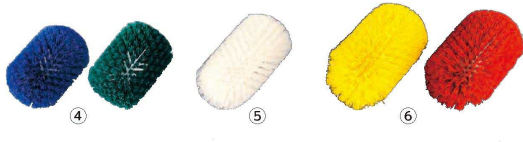

④ 40041タンクケトルブラシ S (ハンドル別売)

〈JBL-G9〉 ¥10,200
1-1387-0401 ホワイト
1-1387-0402 ブルー
1-1387-0403 グリーン
1-1387-0404 イエロー
1-1387-0405 レッド
130×200 毛の長さ:40
ハードポリエステル毛 耐熱温度:130℃

⑤ 40043タンクケトルブラシ M (ハンドル別売)

〈JBL-P9〉 ¥12,000
1-1387-0501 ホワイト
1-1387-0502 ブルー
1-1387-0503 グリーン
1-1387-0504 イエロー
1-1387-0505 レッド
140×240 毛長:40
ポリエステル毛 耐熱温度:130℃

●寸胴など曲面の多い機器の洗浄に最適なフレアヘッドデザイン。上下、左右、前方のあらゆる面をスピーディーに洗浄します。
●鍋や大型機器の曲面の多い場所に最適です。